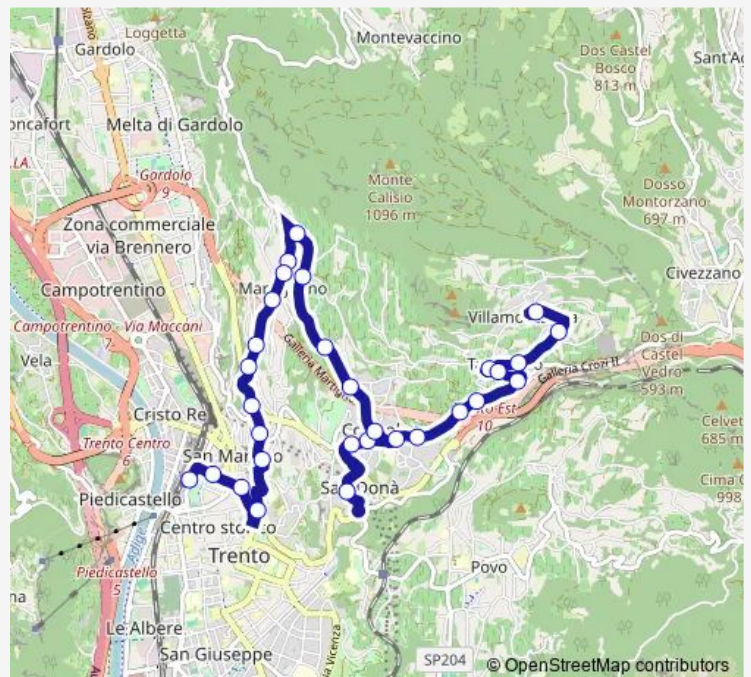

Romagnosi Vannetti

Piazza Dante Dogana

Route schedule

Montevaccino — Piazza Dante Dogana

Monday 07:00-16:30

Tuesday 07:00-16:30

Wednesday 07:00-16:30

Thursday 07:00-16:30

Friday 07:00-16:30

Saturday 07:00-16:30

Sunday 08:09-20:09

Route info

Direction: Montevaccino

Stops: 20

Trip Duration: 0 hour 23 min

10 — P.Dante Martignano Cognola / Montevaccino

## Direction

Piazza Dante Stazione Fs — Montevaccino

22 stops

[Open route schedule](#)

Piazza Dante Stazione Fs

Rosmini S.Maria Maggiore

Travai Al Nuoto / Muse

Piazza di Fiera

Montevaccino di Sotto

Montevaccino