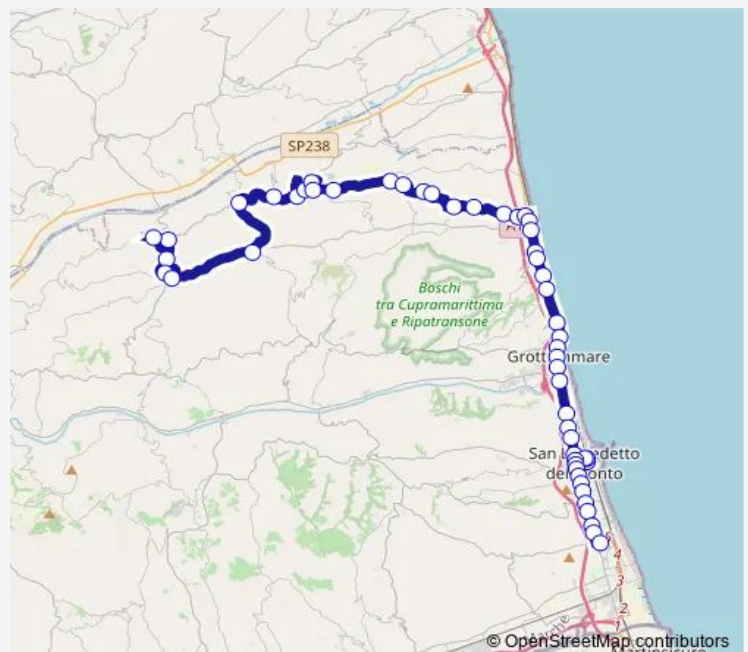

B.Madonna Della Fede

Santa Maria Della Fede

Bivio DI Rocchetto

Madonna Delle Grazie

Montefiore - Molino

Montefiore - Piazza

Mobilificio Iacoponi

SAN Giovanni

Monday 15:10

Tuesday 15:10

Wednesday 15:10

Thursday 15:10

Friday 15:10

Saturday 15:10

Sunday 15:10

Route info

Direction: Carassai - Chiesa

Stops: 54

Trip Duration: 1 hour 20 min

Cupramarittima - BAR Basili

Ponte Menocchia

Campo Sportivo

Mostra Malacologia

Cupramarittima - Bivio Santi-Morrison