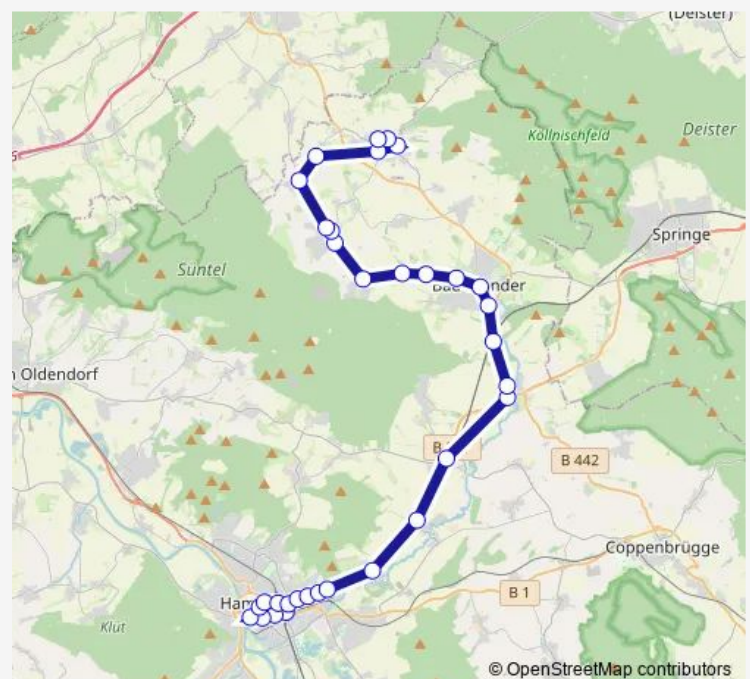

Vogelbeerweg

Route schedule

Eimbeckhausen, Rosenstraße — Hameln, Bahnhof

Monday 06:48-10:48

Tuesday 06:48-16:35

Wednesday 06:48-10:48

Thursday 06:48-10:48

Friday 06:48-10:48

Saturday 16:35

Sunday —

Route info

Direction: Eimbeckhausen, Rosenstraße

Stops: 27

Trip Duration: 0 hour 57 min

Berliner Platz

Deisterstraße

Ostertorwall

Mühlenstraße / Rattenfängerhalle

Walkemühle / V.-Luise-Gymnasium

Hameln, Bahnhof

Direction

Eimbeckhausen, Heideweg — Hameln, Bahnhof

26 stops

[Open route schedule](#)