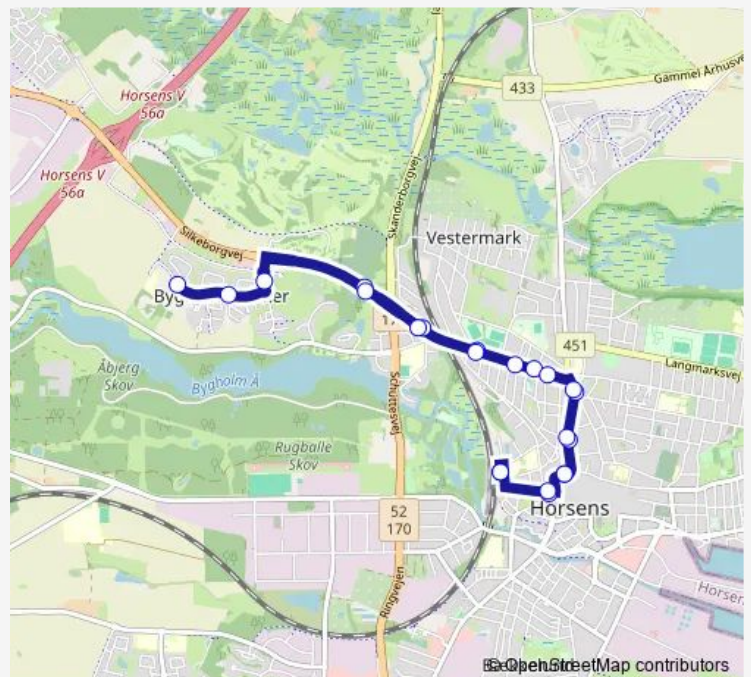

**Direction**

Horsens Trafikterminal — Horsens Trafikterminal

22 stops

[Open route schedule](#)

- Horsens Trafikterminal
- Vitus Berings Plads (Horsens Kom)
- Svanes Torv (Horsens Kom)
- Smedetorvet/Allégade (Horsens Kom)
- Nørretorv (Horsens Kom)
- Ryegade/Vestergade (Horsens Kom)
- Vesthallen/Vestergade (Horsens Kom)
- Horsens Gymnasium og HF/Silkeborgvej
- Vestre Kirkegård (Horsens Kom)
- Bygholm Bakker/ Bjørnshave (Horsens Kom)
- Bygholm Bakker/Munskbakke (Horsens Kom)
- Bygholm Bakker/Rosenkrantzvej (Horsens Kom)
- Vestre Kirkegård (Horsens Kom)
- Horsens Gymnasium og HF/Silkeborgvej
- Vesthallen/Vestergade (Horsens Kom)
- Istedgade/Vestergade (Horsens Kom)
- Nygade/Vestergade (Horsens Kom)
- Nørretorv (Horsens Kom)
- Smedetorvet/Allégade (Horsens Kom)
- Svanes Torv (Horsens Kom)
- Vitus Berings Plads (Horsens Kom)

Route schedule

Horsens Trafikterminal — Horsens Trafikterminal

Monday	05:00-22:00
Tuesday	05:00-22:00
Wednesday	05:00-22:00
Thursday	05:00-22:00
Friday	05:00-22:00
Saturday	08:00-22:00
Sunday	09:00-22:00

Route info

Direction: Horsens Trafikterminal

Stops: 22

Trip Duration: 0 hour 30 min

OpenStreetMap contributors

10 Demand and Response Bus Service time schedules and route maps are available in an offline PDF at [busmaps.com](https://busmaps.com). Use the [busmaps.com](https://busmaps.com) website to see live bus times, train schedule or subway schedule, and step-by-step directions for all public transit in Horsens