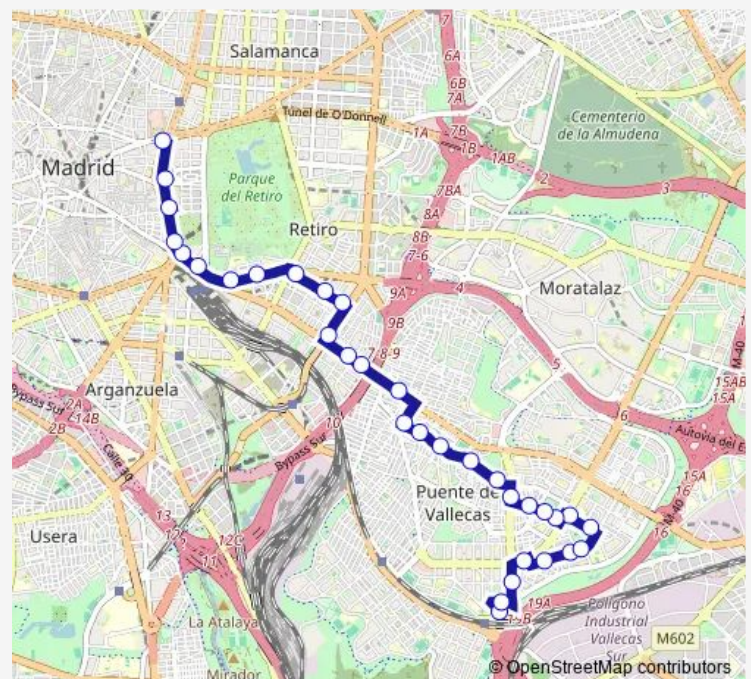

Puente De Vallecas

Ciudad De Barcelona - Seco

### Route schedule

Palomeras — Cibeles

Monday 05:30-23:00

Tuesday 05:30-23:00

Wednesday 05:30-23:00

Thursday 05:30-23:00

Friday 05:30-23:00

Saturday 05:30-23:00

### Route info

Direction: Palomeras

Stops: 33

Trip Duration: 0 hour 47 min

10 — Plaza de Cibeles - Palomeras

Pacífico

Doctor Esquerdo - Cavanilles

Cavanilles - Abtao

## Route info

Direction: Cibeles

Stops: 32

Trip Duration: 0 hour 54 min

Aragoneses

Leoneses

Villalobos

Pablo Neruda - Villalobos