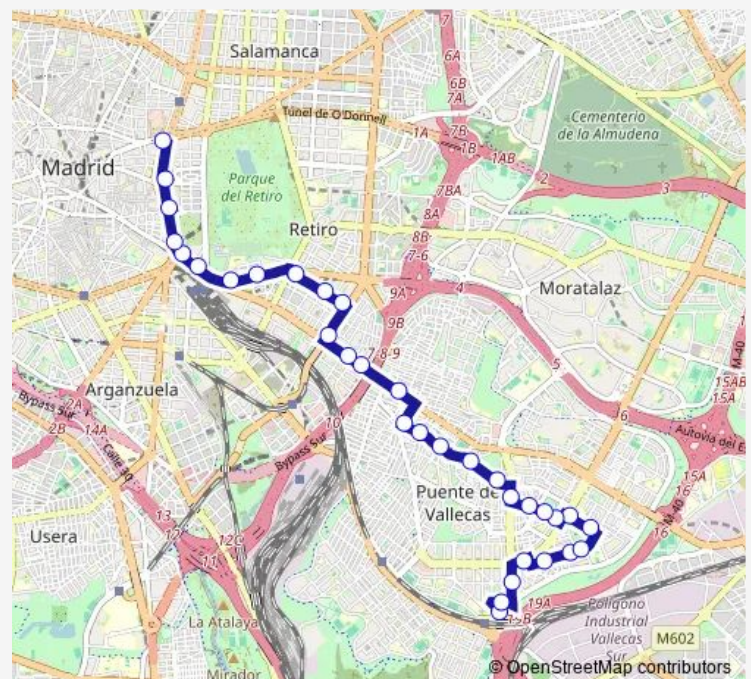

Puente De Vallecas

Ciudad De Barcelona - Seco

Route schedule

Palomeras — Cibeles

Monday 05:30-23:00

Tuesday 05:30-23:00

Wednesday 05:30-23:00

Thursday 05:30-23:00

Friday 05:30-23:00

Saturday 05:30-23:00

Sunday 07:00-23:00

Route info

Direction: Palomeras

Stops: 33

Trip Duration: 0 hour 48 min

10 — Plaza de Cibeles - Palomeras

Prado - Atocha

Museo Del Prado - Jardín Botánico

Neptuno

Cibeles

Direction

Cibeles — Palomeras

32 stops

[Open route schedule](#)

Saturday 06:10-23:30

Sunday 07:30-23:30

Route info

Direction: Cibeles

Stops: 32

Trip Duration: 0 hour 49 min

Aragoneses

Leoneses