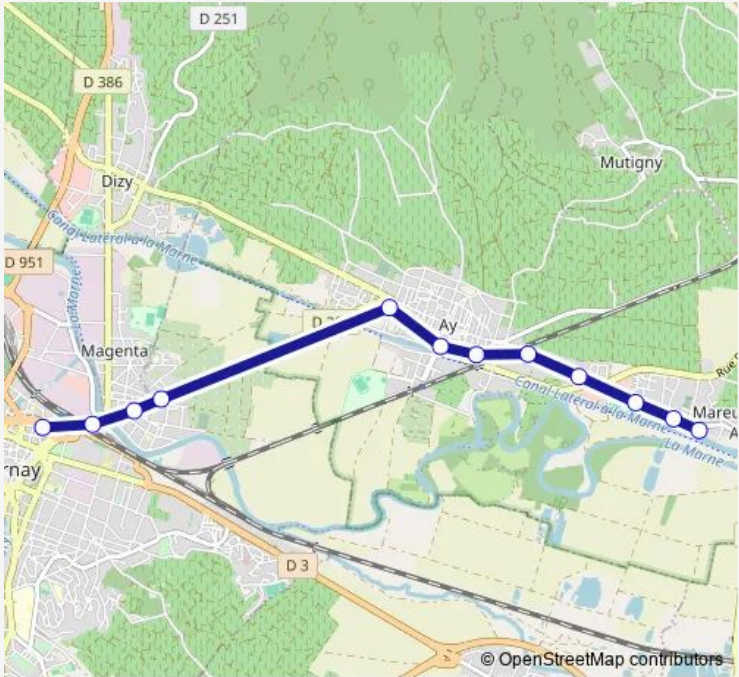

Bus 10 Epernay Gare Routière / Mareuil Centre - Halte Nautique

[Go to website](#)

Direction
 Epernay Gare Routière — Mareuil Centre / Base Nautique
 12 stops
[Open route schedule](#)

- Epernay Gare Routière
- Abelé
- Lasnier
- République
- La Tour
- Ay Centre
- Ehpad J.Collery
- Les Carelles
- Cheminet
- Les Cépages
- Maison de Mareuil
- Mareuil Centre / Base Nautique

Route schedule
 Epernay Gare Routière — Mareuil Centre / Base Nautique

| | |
|-----------|-------------|
| Monday | 06:30-19:05 |
| Tuesday | 06:30-19:05 |
| Wednesday | 06:30-19:05 |
| Thursday | 06:30-19:05 |
| Friday | 06:30-19:05 |
| Saturday | 07:00-19:05 |
| Sunday | — |

Route info
 Direction: Epernay Gare Routière
 Stops: 12
 Trip Duration: 0 hour 17 min

10 — Epernay Gare Routière / Mareuil Centre - Halte Nautique **BusMaps**

Direction

Mareuil Centre / Base Nautique — Epernay Gare Routière

La Tour

République

Lasnier

Abelé

Epernay Gare Routière

Route schedule

Mareuil Centre / Base Nautique — Epernay Gare Routière

Monday 06:45-19:05