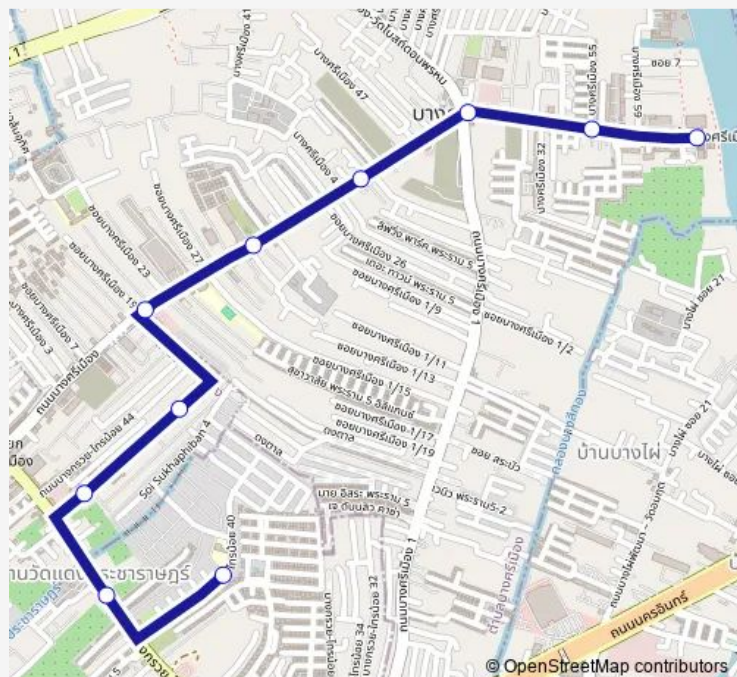

### Direction

จุดขึ้นลง;visual stop — จุดขึ้นลง;visual stop

10 stops

[Open route schedule](#)

จุดขึ้นลง;visual stop

จุดขึ้นลง;visual stop

จุดขึ้นลง;visual stop

จุดขึ้นลง;visual stop

จุดขึ้นลง;visual stop

จุดขึ้นลง;visual stop

จุดขึ้นลง;visual stop

จุดขึ้นลง;visual stop

จุดขึ้นลง;visual stop

จุดขึ้นลง;visual stop

### Route schedule

จุดขึ้นลง;visual stop — จุดขึ้นลง;visual stop

Monday 00:00

Tuesday 00:00

Wednesday 00:00

Thursday 00:00

Friday 00:00

Saturday 00:00

### Route info

Direction: จุดขึ้นลง;visual stop

Stops: 10

Trip Duration: 0 hour 31 min

10 — ท่าน้ำบางศรีเมือง - หมู่บ้านจิตต์วิสุทธิ -  
หมู่บ้านเยาวพรรณ;Bangsrimuang Pier - Chitwisut...

10 Bus time schedules and route maps are available in an offline PDF at [busmaps.com](https://busmaps.com). Use the [busmaps.com](https://busmaps.com) website to see live bus times, train schedule or subway schedule, and step-by-step directions for all public transit in Mueang Nonthaburi