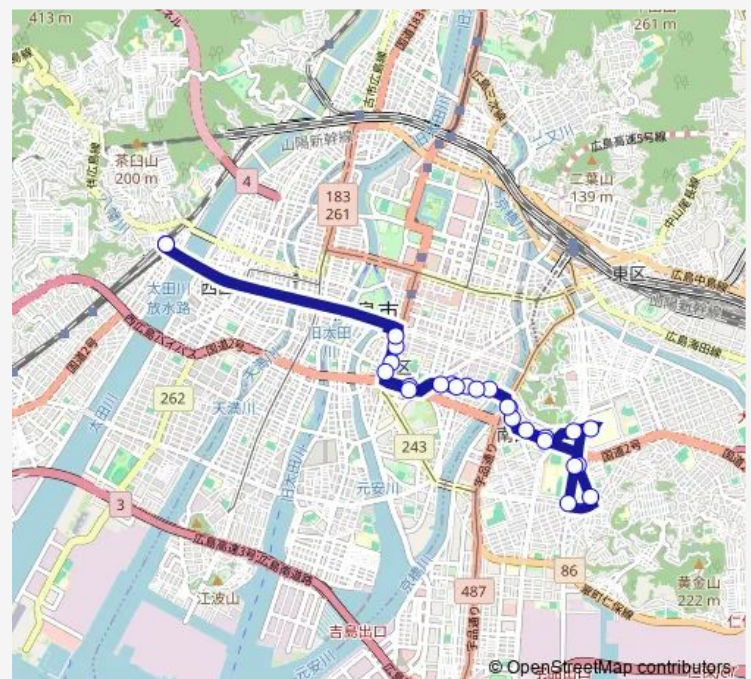

比治山橋

昭和町

宝町

Route schedule

西広島駅・己斐 — 西広島駅・己斐

Monday 06:30-19:58

Tuesday 06:30-19:58

Wednesday 06:30-19:58

Thursday 06:30-19:58

Friday 06:30-19:58

Saturday —

Sunday —

Route info

Direction: 西広島駅・己斐

Stops: 26

Trip Duration: 1 hour 10 min

10 — 10号線

BusMaps

竹屋町

国泰寺町二丁目

市役所前

中電前

西広島駅・己斐

10 Bus time schedules and route maps are available in an offline PDF at busmaps.com. Use the busmaps.com website to see live bus times, train schedule or subway schedule, and step-by-step directions for all public transit in Hiroshima