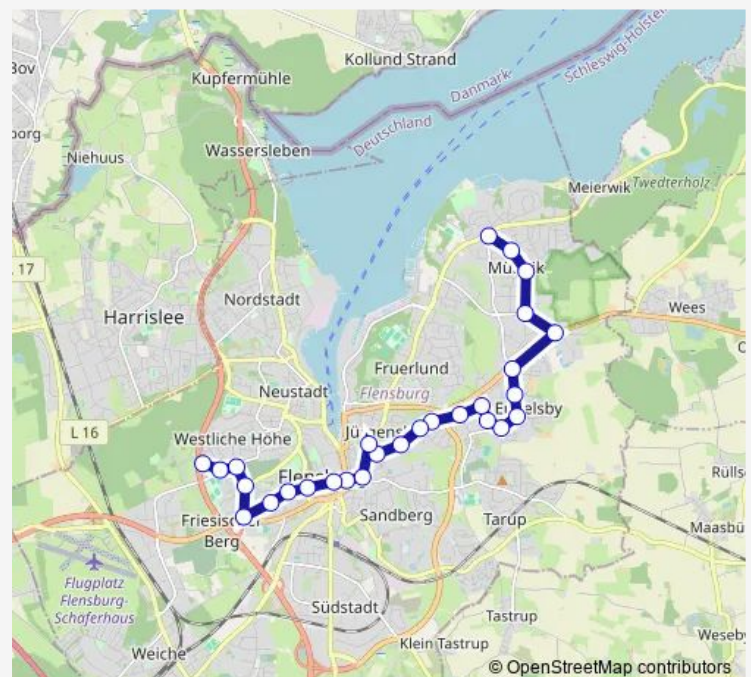

Saturday 07:24-19:03

Sunday 09:23-18:53

Route info

Direction: Flensburg Raiffeisenstraße

Stops: 29

Trip Duration: 0 hour 34 min

Flensburg Merkurstraße

Flensburg Neuer Weg

27 stops

[Open route schedule](#)

Flensburg Timm-Kröger-Weg/Hochhaus

Flensburg Timm-Kröger-Weg

Flensburg Goerdelerstraße

Flensburg Am Ochsenmarkt

Flensburg Marienallee

Flensburg Theodor-Storm-Straße