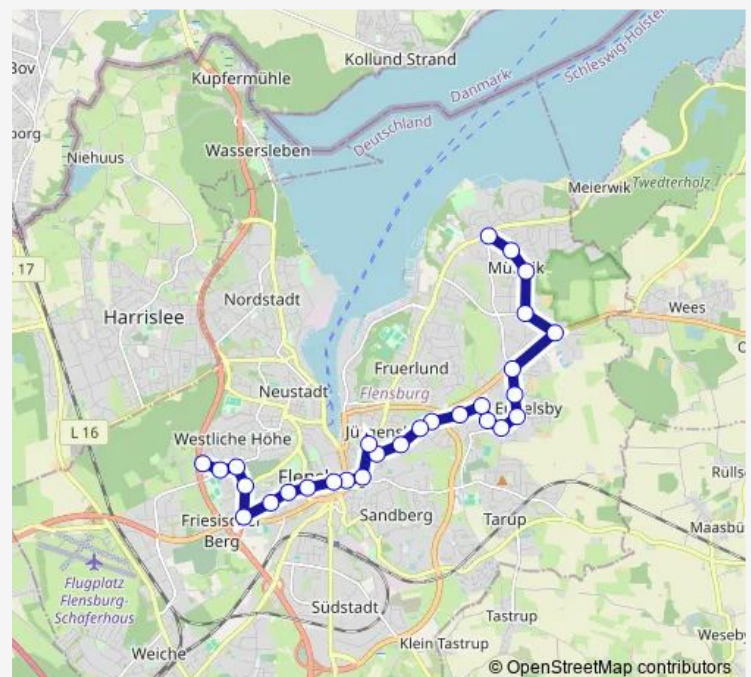

Saturday —

Sunday —

Route info

Direction: Flensburg Raiffeisenstraße

Stops: 28

Trip Duration: 0 hour 34 min

Flensburg Neuer Weg

Flensburg Twedt

Flensburg Kauslund Osterallee

Flensburg Osterallee/Eibenweg

Flensburg Kiefernweg

Flensburg Marrensberg

Flensburg Twedter Plack

Direction

Flensburg Timm-Kröger-Weg/Hochhaus — Flensburg Twedter Plack

27 stops