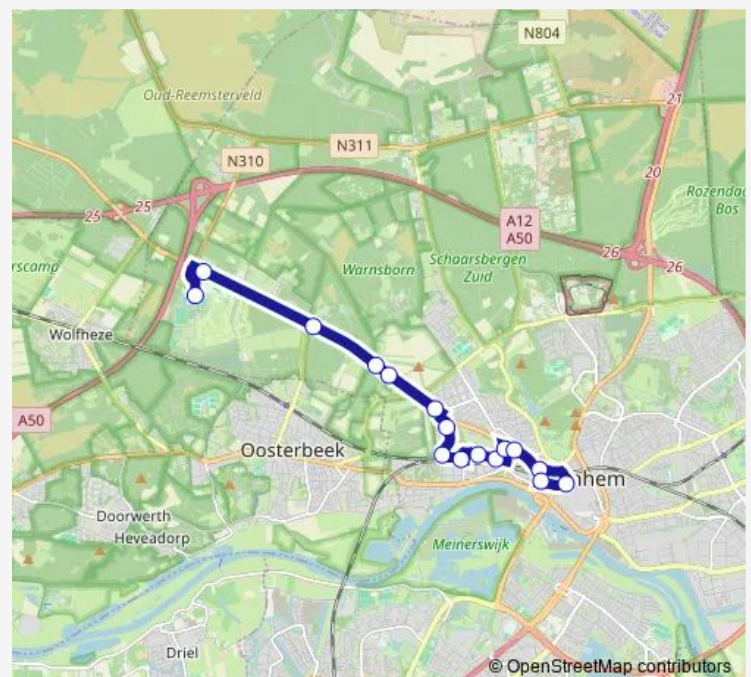

Arnhem, Brouwerijweg

Arnhem, van Wageningenstraat

Arnhem, Tormentilstraat

Arnhem, Gentiaanstraat

Arnhem, Callunastraat

Arnhem, Het Dorp

Arnhem, Schelmseweg

Arnhem, Klein Warnsborn

### Route schedule

Arnhem, Centraal Station [ H ] — Arnhem, Sportcentrum Papendal

Monday 06:44-21:13

Tuesday 06:44-21:12

Wednesday 06:44-21:12

Thursday 06:44-21:13

Friday 06:44-21:12

Saturday 09:12-21:12

### Route info

Direction: Arnhem, Centraal Station [ H ]

Stops: 17

Trip Duration: 0 hour 21 min

10 — Arnhem CS - Papendal

Arnhem, Klein Warnsborn

Arnhem, Schelmseweg

Arnhem, Het Dorp

Arnhem, Callunastraat

Arnhem, Gentiaanstraat

Arnhem, Tormentilstraat

Arnhem, van Wageningenstraat

Arnhem, Brouwerijweg