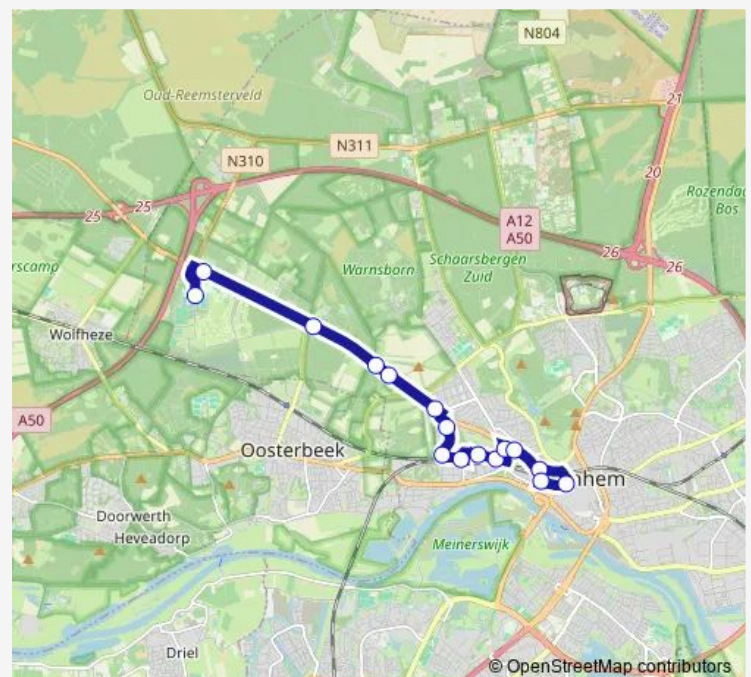

Arnhem, Brouwerijweg

Arnhem, van Wageningenstraat

Arnhem, Tormentilstraat

Arnhem, Gentiaanstraat

Arnhem, Callunastraat

Arnhem, Het Dorp

Arnhem, Schelmseweg

Arnhem, Klein Warnsborn

### Route schedule

Arnhem, Centraal Station [ H ] — Arnhem, Sportcentrum Papendal

Monday 06:44-21:13

Tuesday 06:44-21:12

Wednesday 06:44-21:12

Thursday 06:44-21:13

Friday 06:44-21:12

Saturday 09:12-21:12

### Route info

Direction: Arnhem, Centraal Station [ H ]

Stops: 17

Trip Duration: 0 hour 21 min

10 — Arnhem CS - Papendal

Arnhem, Klein Warnsborn

Arnhem, Schelmseweg

Arnhem, Het Dorp

Arnhem, Callunastraat

Arnhem, Gentiaanstraat

Arnhem, Tormentilstraat

Arnhem, van Wageningenstraat

Arnhem, Brouwerijweg