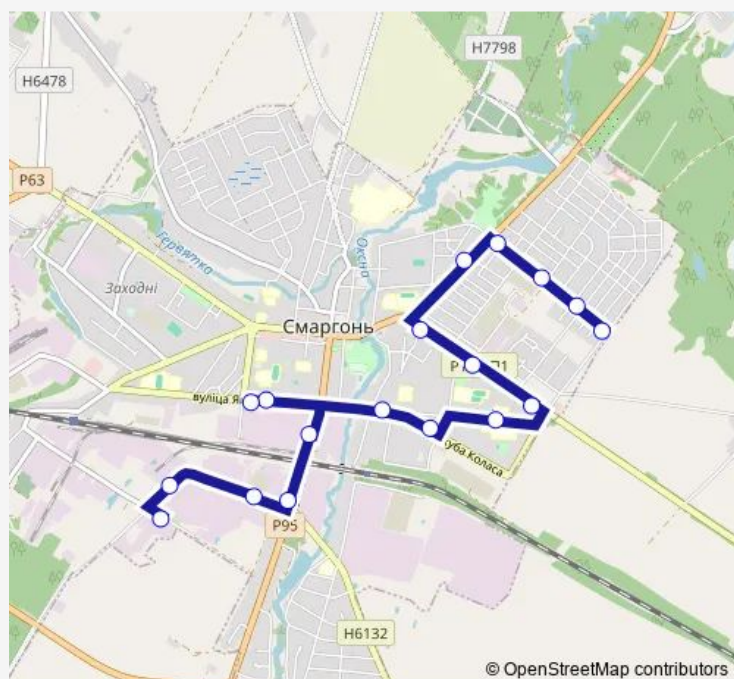

Route schedule

ул.Полевая — Автопарк №17

Monday 07:25-17:30

Tuesday 07:25-17:30

Wednesday 07:25-17:30

Thursday 07:25-17:30

Friday 07:25-17:30

Saturday 07:25

Sunday —

Route info

Direction: ул.Полевая

Stops: 18

Trip Duration: 0 hour 34 min

© OpenStreetMap contributors

Direction

Автопарк №17 — ул.Полевая

16 stops

[Open route schedule](#)

Автопарк №17

Халес

Жкх

Ветлечебница

Литейный завод

Зос

Улица Франциска Скорины

ул.Полевая

Route schedule

Автопарк №17 — ул.Полевая

Monday	17:05
Tuesday	17:05
Wednesday	17:05
Thursday	17:05
Friday	17:05
Saturday	—
Sunday	—

Route info

Direction: Автопарк №17

Stops: 16