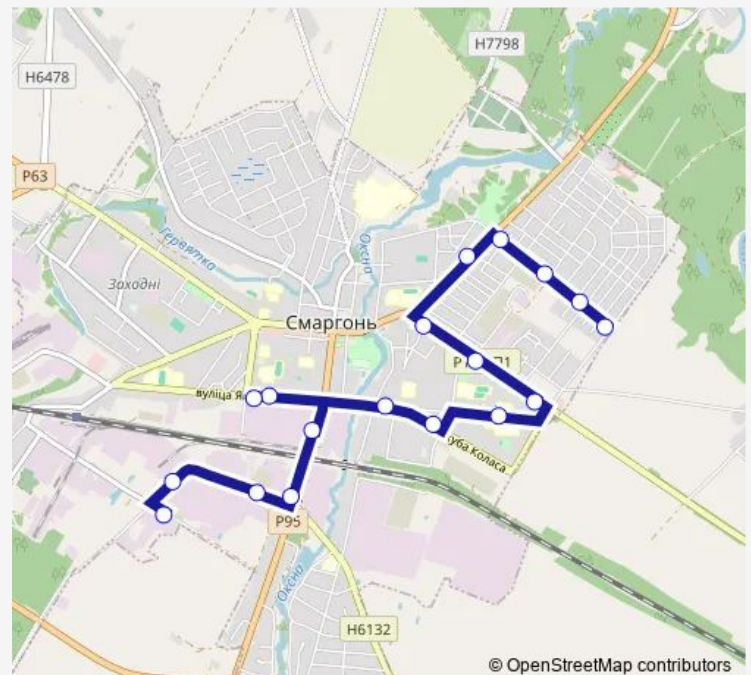

Route schedule

ул.Полевая — Автопарк №17

Monday 07:25-17:30

Tuesday 07:25-17:30

Wednesday 07:25-17:30

Thursday 07:25-17:30

Friday 07:25-17:30

Saturday 07:25

Sunday —

Route info

Direction: ул.Полевая

Stops: 18

Trip Duration: 0 hour 34 min

© OpenStreetMap contributors

Direction

Автопарк №17 — ул.Полевая

16 stops

[Open route schedule](#)

Автопарк №17

Халес

Жкх

Ветлечебница

Литейный завод

Зос

Улица Франциска Скорины

ул.Полевая

Route schedule

Автопарк №17 — ул.Полевая

Monday	17:05
Tuesday	17:05
Wednesday	17:05
Thursday	17:05
Friday	17:05
Saturday	—
Sunday	—

Route info

Direction: Автопарк №17

Stops: 16