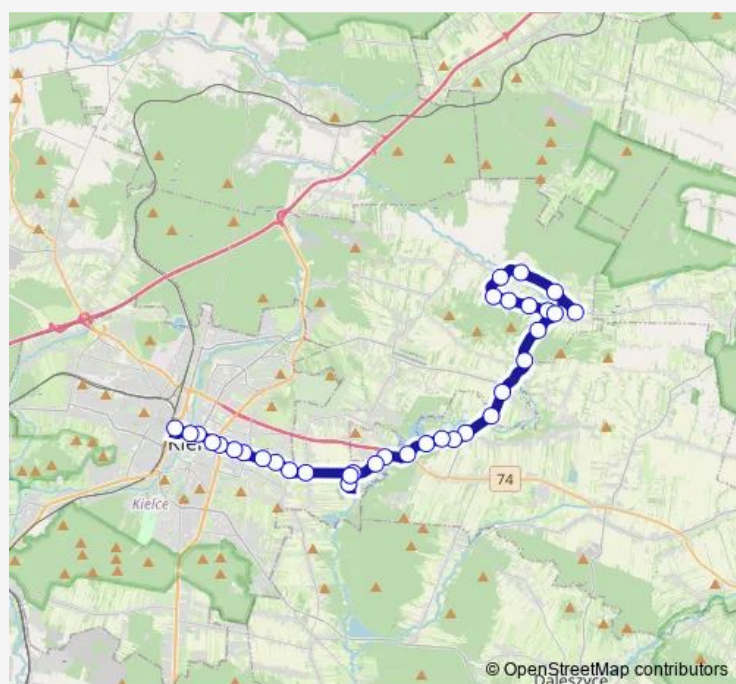

Friday 21:25-22:23

Saturday 21:25-22:56

Sunday 21:25

Route info

Direction: Ciekoty / Żeromszczyzna

Stops: 32

Trip Duration: 0 hour 40 min

Sandomierska / Wikaryjska

Friday 11:46-19:00

Saturday 11:46-19:00

Sunday 11:46-19:00

Route info

Direction: Dworzec / Autobusowy

Stops: 18

Trip Duration: 0 hour 30 min

Direction

Tuesday 04:37-20:33

Wednesday 04:37-20:33

Thursday 04:37-20:33

Friday 04:37-20:33

Saturday 05:22-21:03

Sunday 06:18-19:46

Route info

Direction: Ciekoty / Żeromszczyzna

Stops: 34

Trip Duration: 0 hour 47 min

Sandomierska / Morcinka

Sandomierska Nowy Folwark

Sandomierska / Poleska

Sandomierska / Śląska

Sandomierska / Źródłowa

IX Wieków Kielc szpital