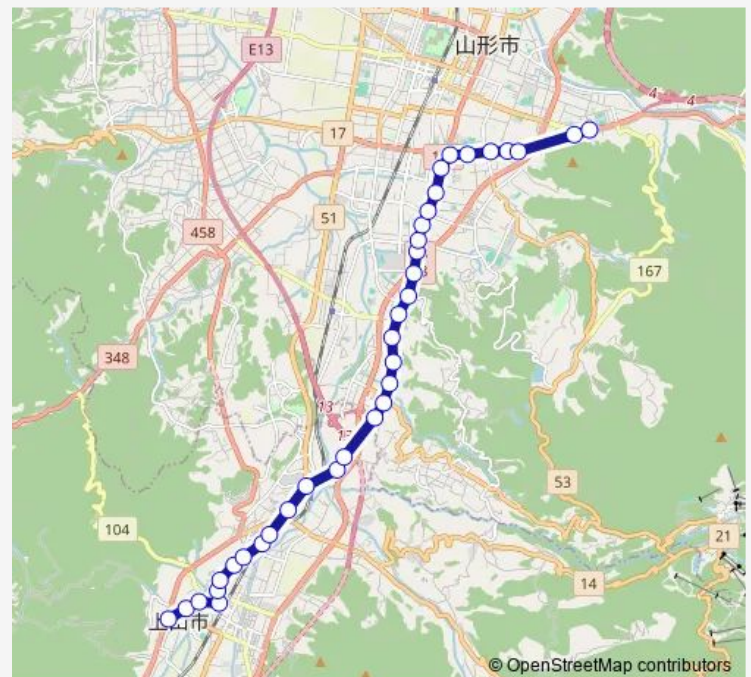

Thursday 06:50-07:05

Friday 06:50-07:05

Saturday —

Sunday —

Route info

Direction: 高松葉山温泉

Stops: 35

Trip Duration: 0 hour 39 min

■ 10 — 高松葉山〜県庁前

飯田

大学病院口

桜田

桜田北

青田

元木

荒楯口