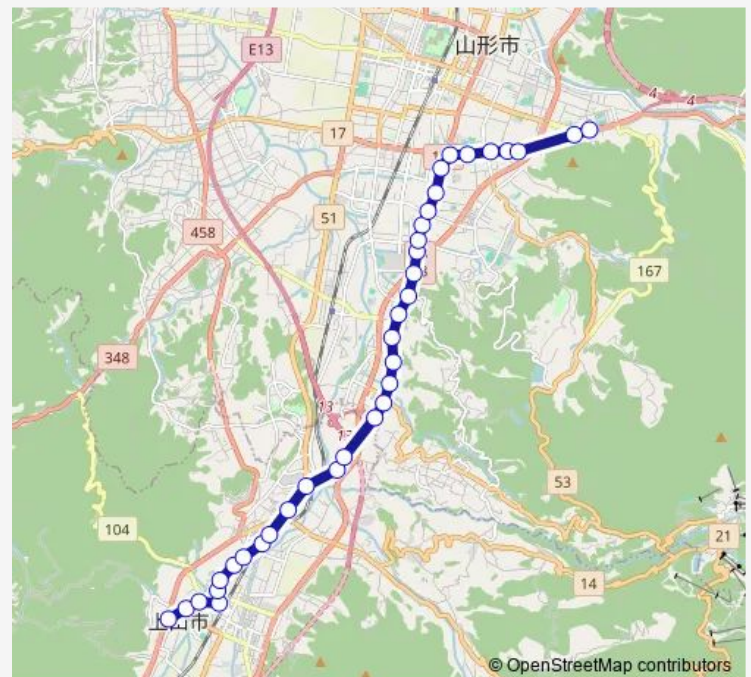

Thursday 06:50-07:05

Friday 06:50-07:05

Saturday —

Sunday —

Route info

Direction: 高松葉山温泉

Stops: 35

Trip Duration: 0 hour 39 min

■ 10 — 高松葉山〜県庁前

飯田

大学病院口

桜田

桜田北

青田

元木

荒楯口