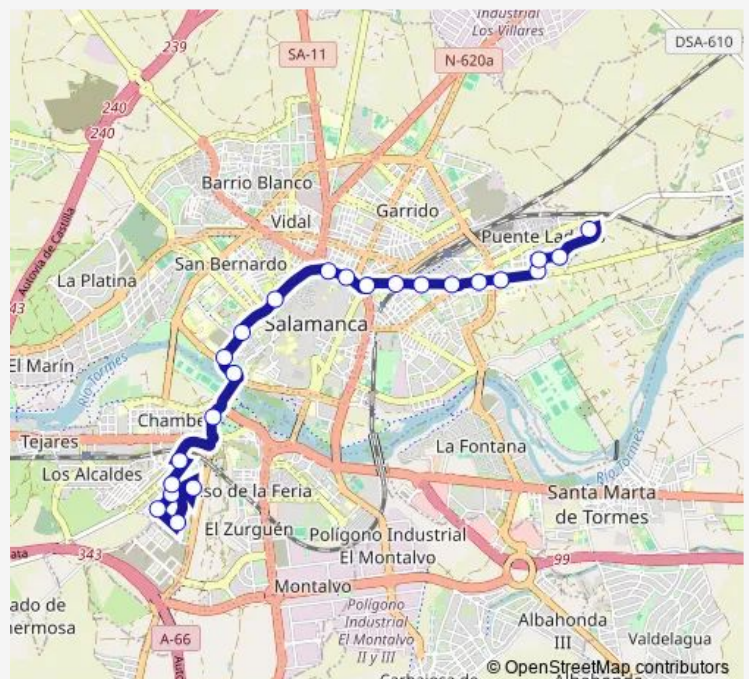

C/ Colombia 42

C/ Ricardo Pérez Fernández s/n

C/ Santiago Madrigal s/n

Route schedule

C/ La Beira 12 — C/ Los Toreses 17

Monday 07:10-22:30

Tuesday 07:10-22:30

Wednesday 07:10-22:30

Thursday 07:10-22:30

Friday 07:10-22:30

Saturday 08:10-22:30

Sunday 09:45-22:15

Route info

Direction: C/ La Beira 12

Stops: 23

Trip Duration: 0 hour 30 min

10 — Puente Ladrillo (309) > Vistahermosa (232)

C/ Santiago Madrigal s/n

C/ Los Toreses 17

Direction

C/ Los Toreses 17 — C/ La Beira 12

20 stops

[Open route schedule](#)

C/ Los Toreses 17

Pza. España 7

Avda. Mirat 22

Pza. Gabriel y Galán s/n

Pº. Carmelitas 94

Pº. San Vicente 106

Pº de San Vicente s/n (Río)

Pº. Desengaño s/n

Avda. Puente Sánchez Fabrés s/n