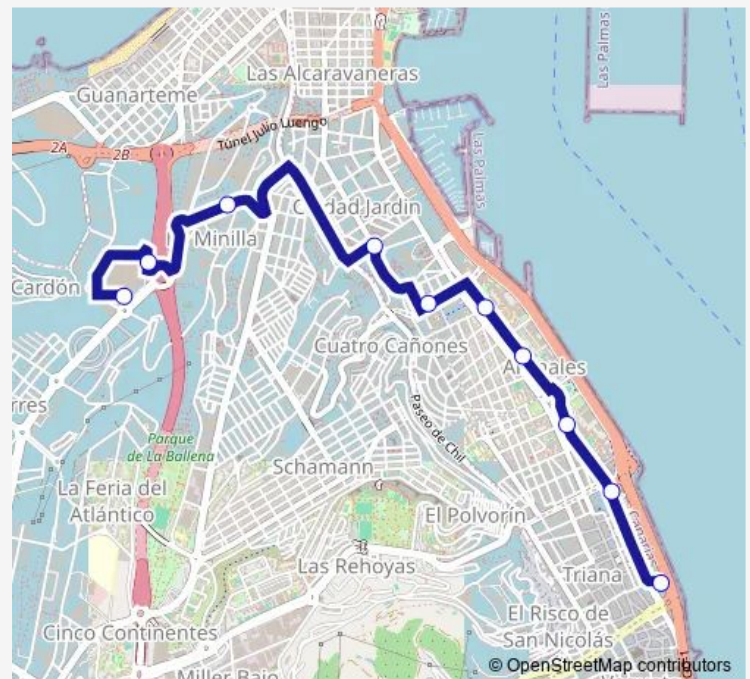

### Route info

Direction: Teatro

Stops: 10

Trip Duration: 0 hour 24 min

10 — Teatro - Hosp. Dr. Negrín (Exprés)