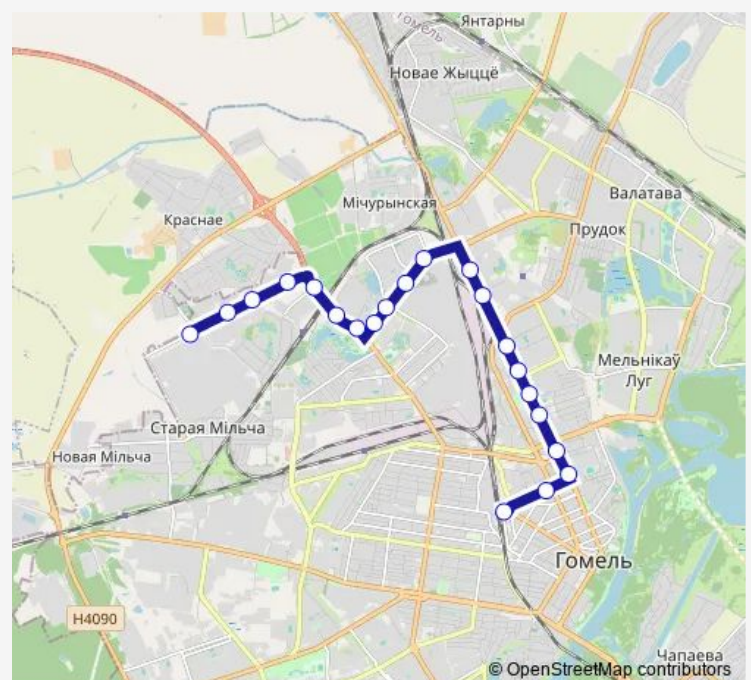

Friday 07:38-20:37

Saturday —

Sunday —

Route info

Direction: Вокзал (у ДК железнодорожников)

Stops: 21

Trip Duration: 0 hour 42 min

Direction

Завод литья и нормалей — Вокзал (высадка)

18 stops

[Open route schedule](#)

Завод литья и нормалей

Завод «Гомельстройматериалы»

Универсам Облторгсоюза

Торговый центр «Ома»

Автоцентр «Рено»

Tuesday 08:30-20:04

Wednesday 08:30-20:04

Thursday 08:30-20:04

Friday 08:30-20:04

Saturday —

Sunday —

Route info

Direction: Завод литья и нормалей