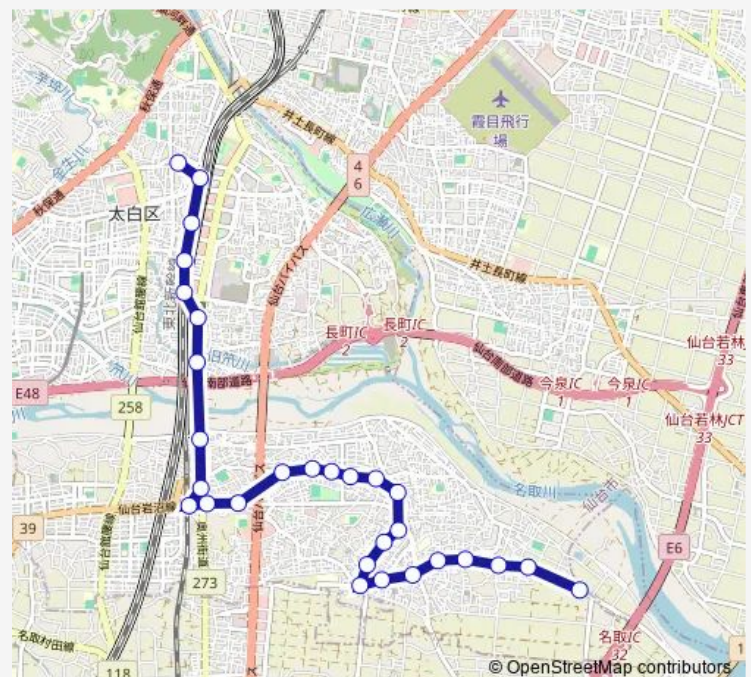

### Route schedule

長町四丁目長町営業所前 — 四郎丸

Monday 06:48-22:26

Tuesday 06:48-22:26

Wednesday 06:48-22:26

Thursday 06:48-22:26

Friday 06:48-22:26

Saturday 07:03-21:33

### Route info

Direction: 長町四丁目長町営業所前

Stops: 29

Trip Duration: 0 hour 41 min

■ 10 — 四郎丸→(畑中)→長町営

BusMaps

堰場

境