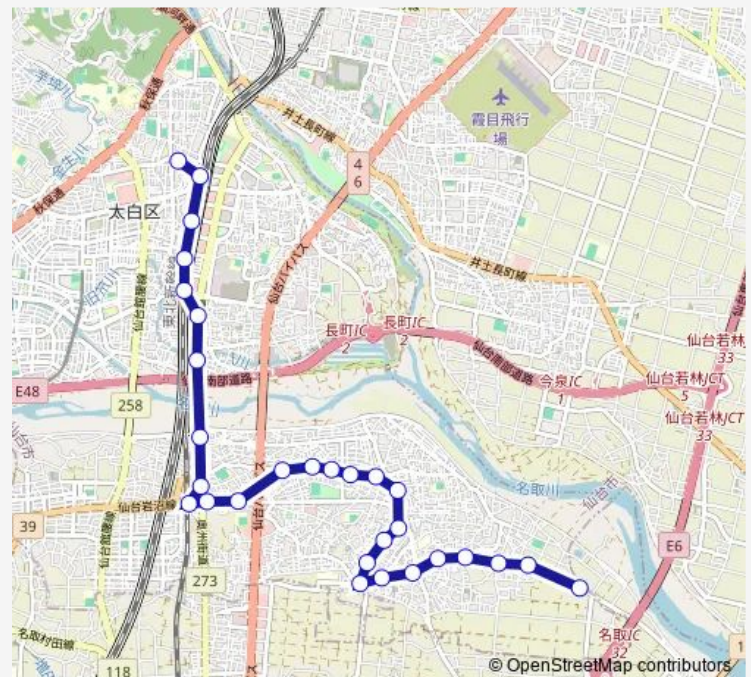

中田五丁目

中田中学校前

東中田六丁目

東中田二丁目

東中田五丁目

中田中央公園入口

袋原

袋原四丁目

Thursday 06:48-22:26

Friday 06:48-22:26

Saturday 07:03-21:33

Sunday 07:43-21:33

Route info

Direction: 長町四丁目長町営業所前

Stops: 29

Trip Duration: 0 hour 32 min

■ 10 — 四郎丸→(畑中)→長町営

堰場

境

四郎丸小学校前

東中田市民センター前

四郎丸市営住宅前

浜堀

昭和北

Monday 06:03-21:03

Tuesday 06:03-21:03

Wednesday 06:03-21:03

Thursday 06:03-21:03

Friday 06:03-21:03

Saturday 06:15-20:45

Sunday 06:55-20:42

Route info