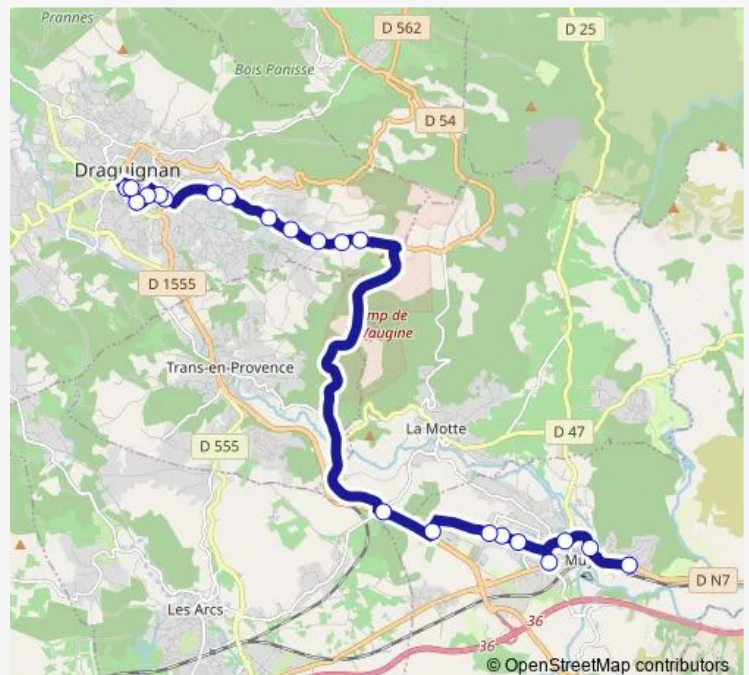

Thursday 07:00-18:11

Friday 07:00-18:11

Saturday 07:00-18:11

Sunday —

Route info

Direction: 3 Lotissements

Stops: 22

Trip Duration: 0 hour 34 min

10 — Draguignan - Le Muy

Direction

Gare Routière — 3 Lotissements

21 stops

[Open route schedule](#)

Gare Routière

Louise Michel

L'Octogone

Jonquières

3 Lotissements

Route schedule

Gare Routière — 3 Lotissements

Monday 07:45-18:50

Tuesday 07:45-18:50

Wednesday 07:45-18:50

Thursday 07:45-18:50