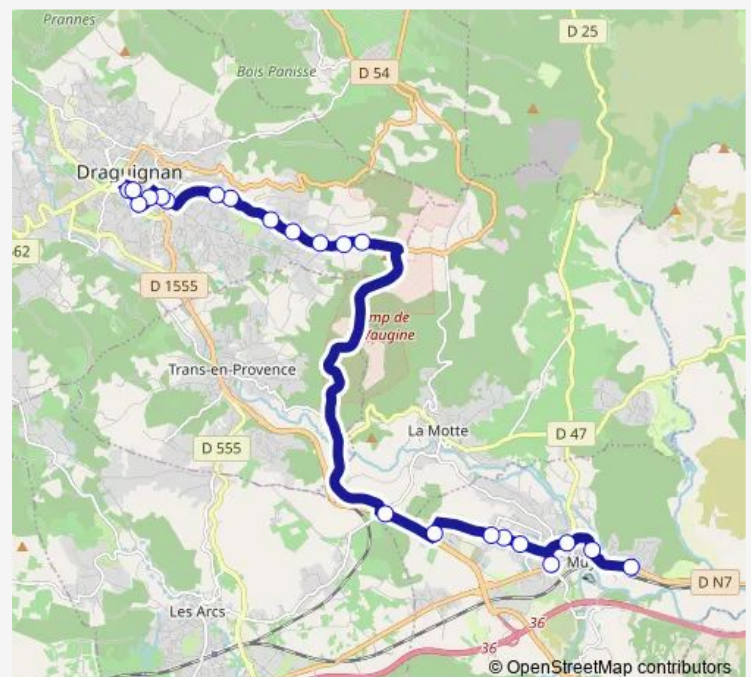

Thursday 07:00-18:11

Friday 07:00-18:11

Saturday 07:00-18:11

Sunday —

Route info

Direction: 3 Lotissements

Stops: 22

Trip Duration: 0 hour 41 min

10 — Draguignan - Le Muy

Direction

Gare Routière — 3 Lotissements

21 stops

[Open route schedule](#)

Gare Routière

Louise Michel

L'Octogone

Jonquières

3 Lotissements

Route schedule

Gare Routière — 3 Lotissements

Monday 07:45-18:50

Tuesday 07:45-18:50

Wednesday 07:45-18:50

Thursday 07:45-18:50