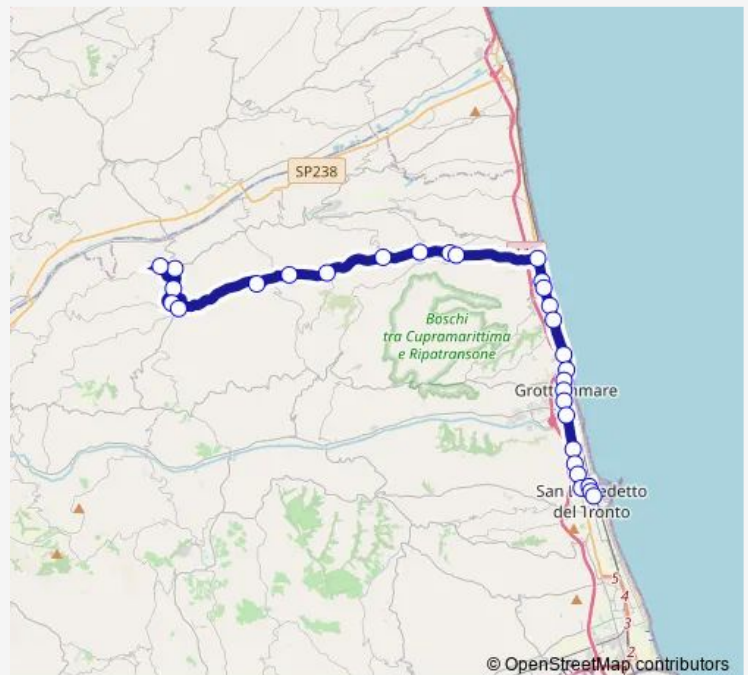

Monday 07:30-20:00

Tuesday 07:30-20:00

Wednesday 07:30-20:00

Thursday 07:30-20:00

Friday 07:30-20:00

Saturday 07:30-20:00

Sunday 20:00

Route info

Direction: Carassai - Chiesa

Stops: 30

Trip Duration: 0 hour 40 min

10 — Carassai-VAL Menocchia-Cupramarittima-Grottammare-Ss16-VIA Manzoni-VIA Calatafimi-SAN...

Grottammare Centro

Grottammare - Drink Bar

Grottammare - Ss16-BAR Mirella

Route info

Direction: Carassai - Chiesa

Stops: 31

Trip Duration: 0 hour 40 min

S. Benedetto DEL T. - Agip SUD-S.Filippo

S. Benedetto DEL T. - EX Cardarelli Incr

S. Benedetto DEL T. - VIA Pizzi - Piazza

S. Benedetto DEL TR. - Incr. V. Pizzi-V.