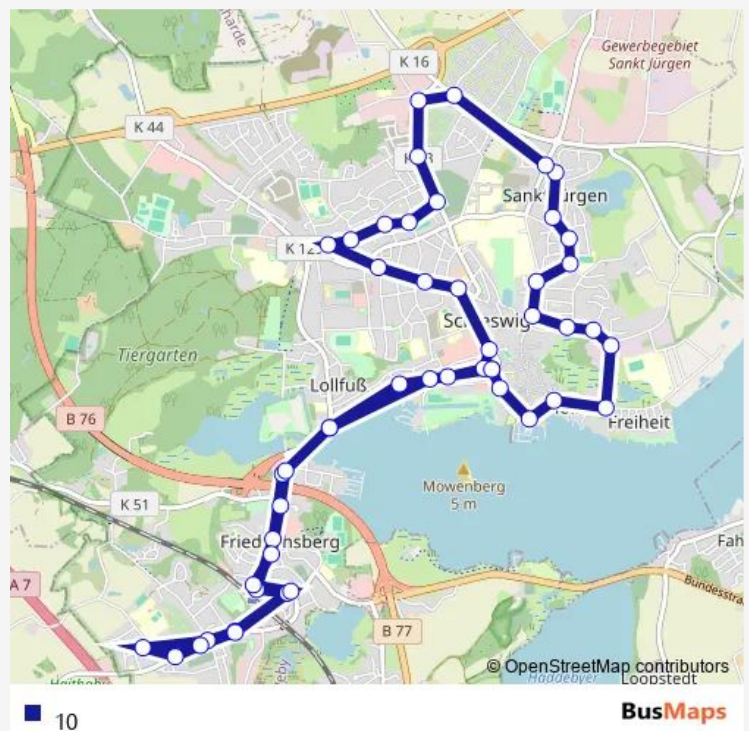

Saturday 19:03

Sunday 19:03

Route info

Direction: Flensburg, Twedter Plack, Mast 1u

Stops: 28

Trip Duration: 0 hour 34 min

Flensburg, Mathildenstraße, Mast 1r

Theodor-Storm-Straße > Marienallee

Marienallee > TKW / Weiche L10/L11

Flensburg, Am Ochsenmarkt, Mast 1o

Goerdelerstraße > ZOB L2 / Twpl L10

Falkenberg > Raiffeisenstr.

Timm-Kröger-Weg Hochhaus

Direction

Raiffeisenstraße — Twedter Plack B5 > Laba L7

28 stops

[Open route schedule](#)

Raiffeisenstraße

Wittenberger Weg

Timm-Kröger-Weg > Südermarkt

Flensburg, Goerdelerstraße, Mast 1l

Am Ochsenmarkt B1 > ZOB L2

Marienallee > Suma L10/L11