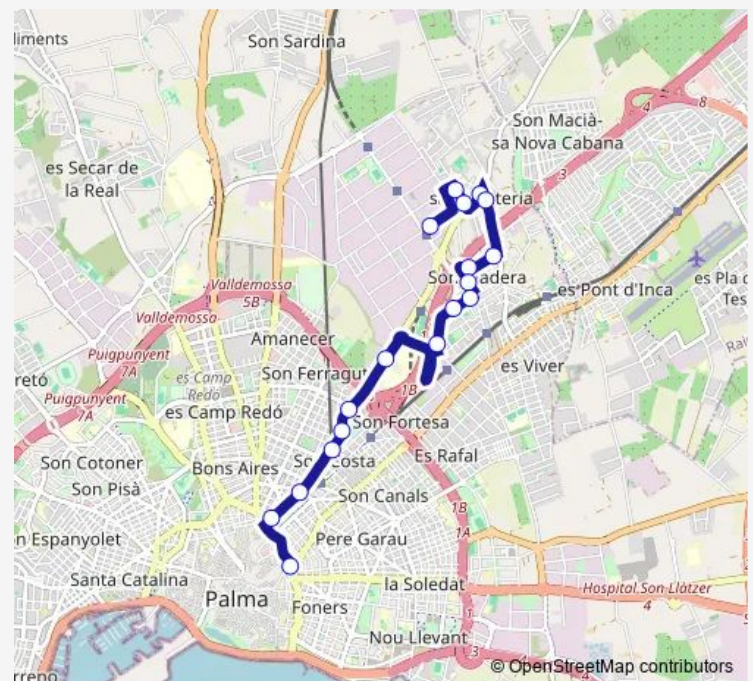

### Direction

1033-Metro Son Castelló — 810-Sindicat - Àrea d'intercanvi Sindicat

18 stops

[Open route schedule](#)

- 1033-Metro Son Castelló
- 266-Escola de sa Indioteria
- 267-sa Indioteria
- 268-camí Vell de Bunyola
- 307-camí Nou
- 309-Centre de Salut de Son Cladera
- 310-Institut Juniper Serra
- 311-Son Cladera
- 1019-Canonge Antoni Sancho
- 1206-Son Fuster
- 1018-Ter - Zona Industrial
- 285-Son Fusteret
- 322-Son Oliva
- 323-Parc de Son Costa
- 324-Eusebi Estada - Coliseu
- 325-Eusebi Estada - Pont des Tren
- 559-pl. d'Espanya - Estació Intermodal
- 810-Sindicat - Àrea d'intercanvi Sindicat

### Route schedule

1033-Metro Son Castelló — 810-Sindicat - Àrea d'intercanvi Sindicat

Monday	08:38
Tuesday	08:38
Wednesday	08:38
Thursday	08:38
Friday	08:38
Saturday	08:11
Sunday	08:42

### Route info

Direction: 1033-Metro Son Castelló

Stops: 18

Trip Duration: 0 hour 34 min

10 — Son Castelló - Sindicat

## Route info

Direction: 810-Sindicat - Àrea d'intercanvi Sindicat

Stops: 19

Trip Duration: 0 hour 35 min

10 Bus time schedules and route maps are available in an offline PDF at busmaps.com. Use the busmaps.com website to see live bus times, train schedule or subway schedule, and step-by-step directions for all public transit in Palma