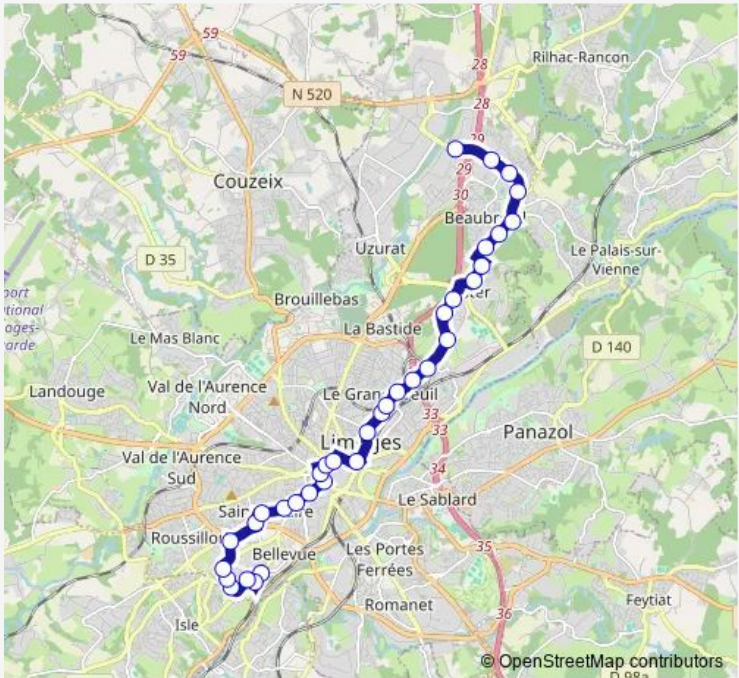

Bus 10 L. Serpollet <> Ch. Le Gendre

[Go to website](#)

Direction
 Ch. Le Gendre — L. Serpollet
 35 stops
[Open route schedule](#)

- Ch. Le Gendre
- Le Cluzeau
- Laboratoire Départemental
- C.H.U. Dupuytren
- Campus Marcland
- Dr Marcland
- Vanteaux
- Av. de Naugeat
- Lycée Renoir
- H. Dunant
- Carr. Beaupeyrat
- Av. Foucaud
- Beaupeyrat
- Pl. d'Aine
- A. Dubouché
- Opéra
- Pl. Jourdan
- Gare des Bénédictins
- Viollet Le Duc
- Montplaisir
- H. Lagrange

Route schedule
 Ch. Le Gendre — L. Serpollet

Monday	05:42-20:15
Tuesday	05:42-20:15
Wednesday	05:42-20:15
Thursday	05:42-20:15
Friday	05:42-20:15
Saturday	06:20-20:10
Sunday	—

Route info
 Direction: Ch. Le Gendre
 Stops: 35
 Trip Duration: 0 hour 39 min

10 — L. Serpollet <> Ch. Le Gendre **BusMaps**

A. Briand

Cité du Mas Neuf

L. Delhoume

Puy Ponchet

L'Aquapolis

Ester Limoges Technopole

Ester Legrand

Trip Duration: 0 hour 42 min

Av. Foucaud

Carr. Beaupeyrat

H. Dunant

Lycée Renoir

Av. de Naugeat

Vanteaux

Dr Marcland