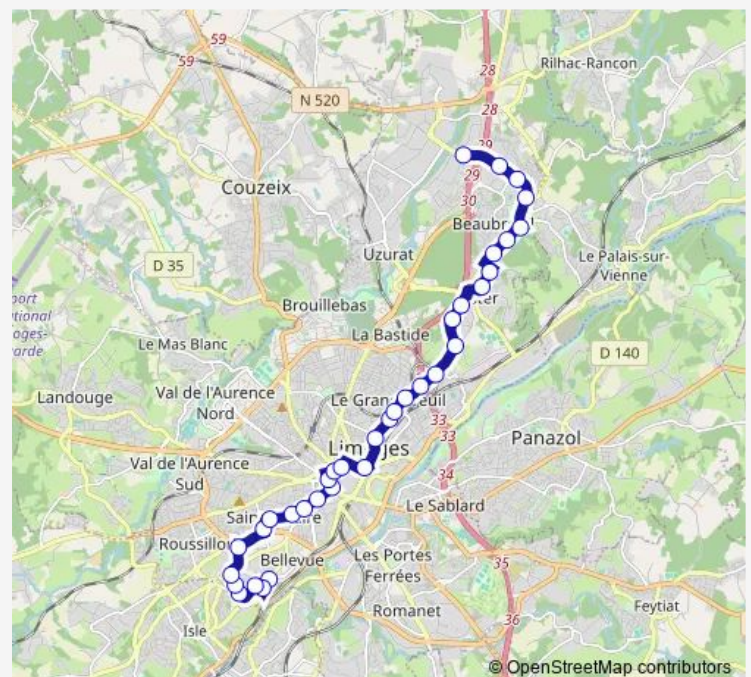

Viollet Le Duc

Gare des Bénédictins

Pl. Jourdan

Route schedule

L. Serpollet — Ch. Le Gendre

Monday 07:30-18:27

Tuesday 07:30-18:27

Wednesday 07:30-18:27

Thursday 07:30-18:27

Friday 07:30-18:27

Saturday —

Sunday —

Route info

Direction: L. Serpollet

Stops: 37

Trip Duration: 0 hour 42 min

10 — L. Serpollet <> Ch. Le Gendre

Opéra

A. Dubouché

Pl. d'Aine

Beaupeyrat

Av. Foucaud

Carr. Beaupeyrat

H. Dunant

Lycée Renoir

Av. de Naugeat

Vanteaux

Dr Marcland

Campus Marcland

C.H.U. Dupuytren

Laboratoire Départemental

Le Cluzeau