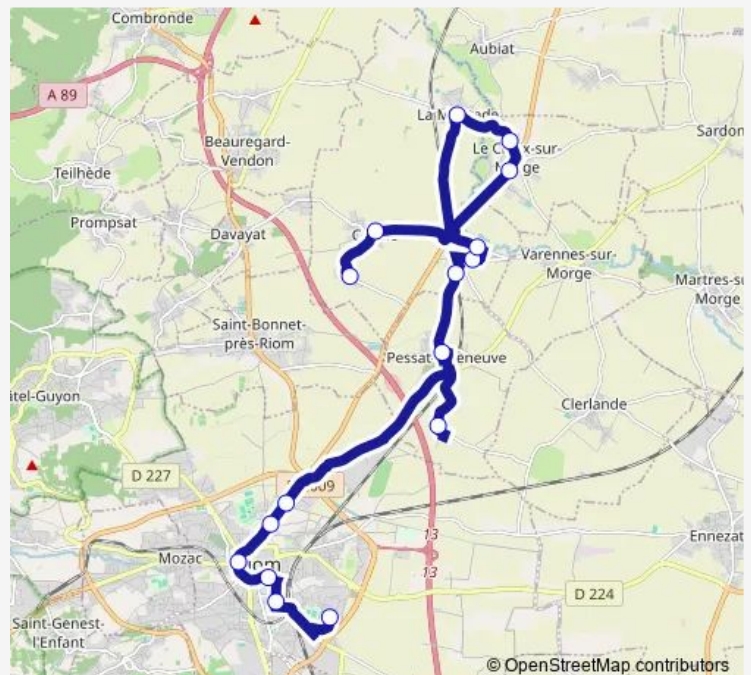

Direction

Pontmort — Collège Jean Vilar

11 stops

[Open route schedule](#)

Pontmort

Limagne

Halte Ferroviaire

Eglise de Pessat

Pessat

Cap Nord

Avenue de Paris

Sainte Marie

Desaix

Alphonse Cornet

Collège Jean Vilar

Route schedule

Route info

Direction: Pontmort

Stops: 11

Trip Duration: 0 hour 35 min

Direction

Collège Jean Vilar — Saulnat

16 stops

[Open route schedule](#)