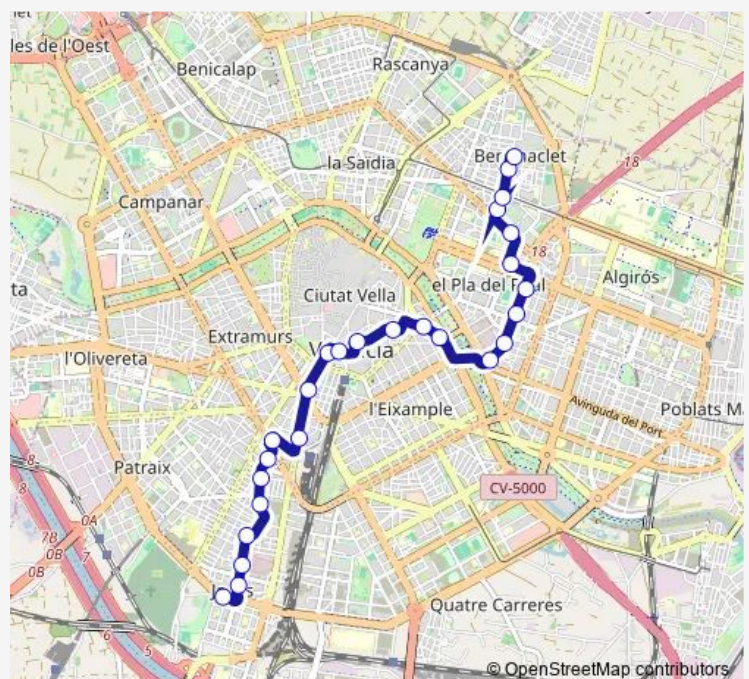

### Route schedule

Sant Marcel·lí — Benimaclet - Lliri Blau

Monday 00:00

Tuesday 00:00

Wednesday 00:00

Thursday 00:00

Friday 00:00

Saturday 00:00

### Route info

Direction: Sant Marcel·lí

Stops: 26

Trip Duration: 0 hour 30 min

10 — Benimaclet - Sant Marcel·lí

BusMaps

Primat Reig - Camí Vera

Tírig - Guàrdia Civil

## Route info

Direction: Benimaclet - Lliri Blau

Stops: 35

Trip Duration: 0 hour 39 min

Carters (parell) - Primer de Maig

Doctor Tomás Sala - Carters

Doctor Tomás Sala - Jerónima Galés

Crematori Municipal