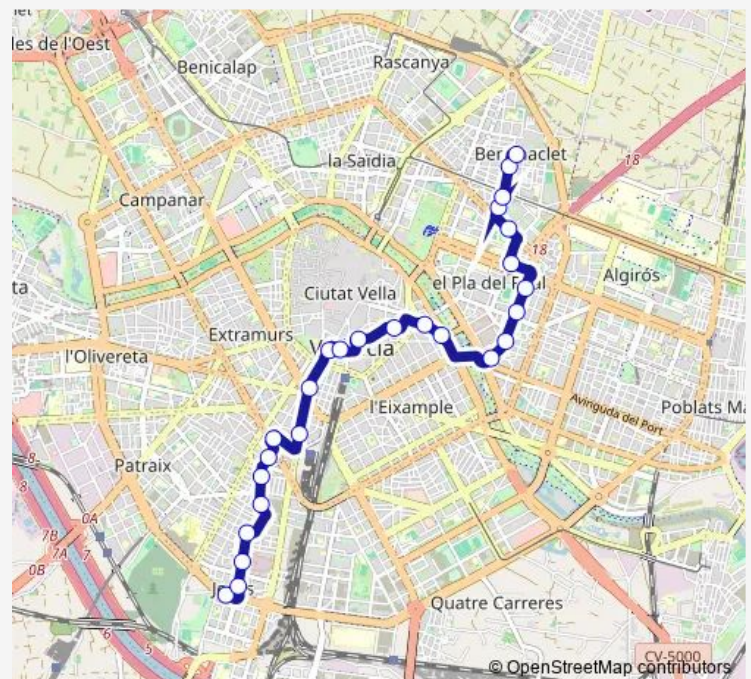

Wednesday 00:00

Thursday 00:00

Friday 00:00

Saturday 00:00

Sunday 00:00

Route info

Direction: Sant Marcel·lí

Stops: 26

Trip Duration: 0 hour 25 min

10 — Benimaclet - Sant Marcel·lí

BusMaps

Primat Reig - Camí Vera

Tírig - Guàrdia Civil

Centre de Salut Benimaclet

Mistral - Murta

Benimaclet - Lliri Blau

Tuesday 00:00

Wednesday 00:00

Thursday 00:00

Friday 00:00

Saturday 00:00

Sunday 00:00

Route info

Direction: Benimaclet - Lliri Blau