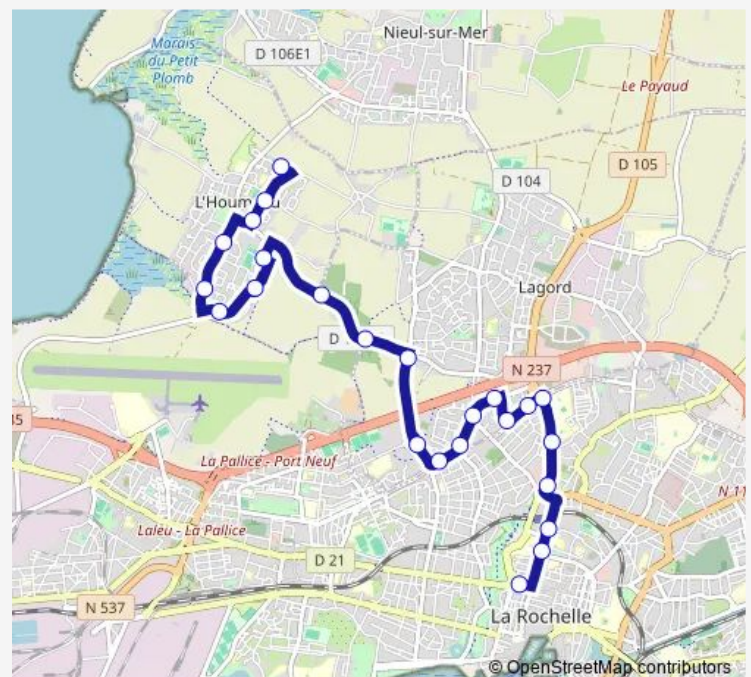

### Route schedule

Place de Verdun — Les Mouettes

Monday 07:30-20:00

Tuesday 07:30-20:00

Wednesday 07:30-20:00

Thursday 07:30-20:00

Friday 07:30-20:00

Saturday 07:45-20:00

### Route info

Direction: Place de Verdun

Stops: 24

Trip Duration: 0 hour 25 min

10 — L'Houmeau <> Place de Verdun

Le Cormier

Le Clos du Chêne

Les Mouettes

## Direction

Les Mouettes — Place de Verdun

23 stops

[Open route schedule](#)

Les Mouettes

Rose des Vents

Bourg de L'Houmeau

Charles Dervau