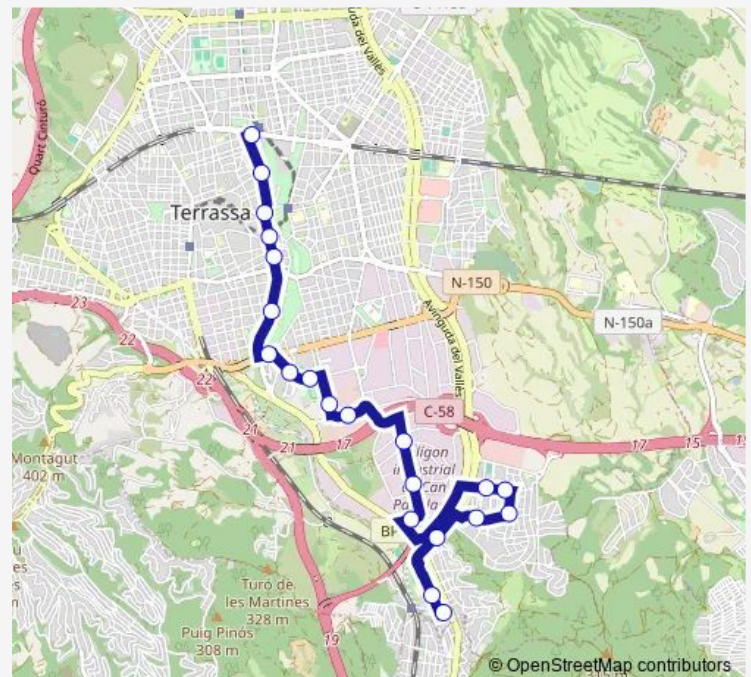

Dr. Robert

Creu Gran

Estació Nord-2

Route schedule

Les Fonts — Estació Nord-2

Monday 05:27-22:00

Tuesday 05:27-22:00

Wednesday 05:27-22:00

Thursday 05:27-22:00

Friday 05:27-22:00

Saturday —

Sunday —

Route info

Direction: Les Fonts

Stops: 21

Trip Duration: 0 hour 31 min