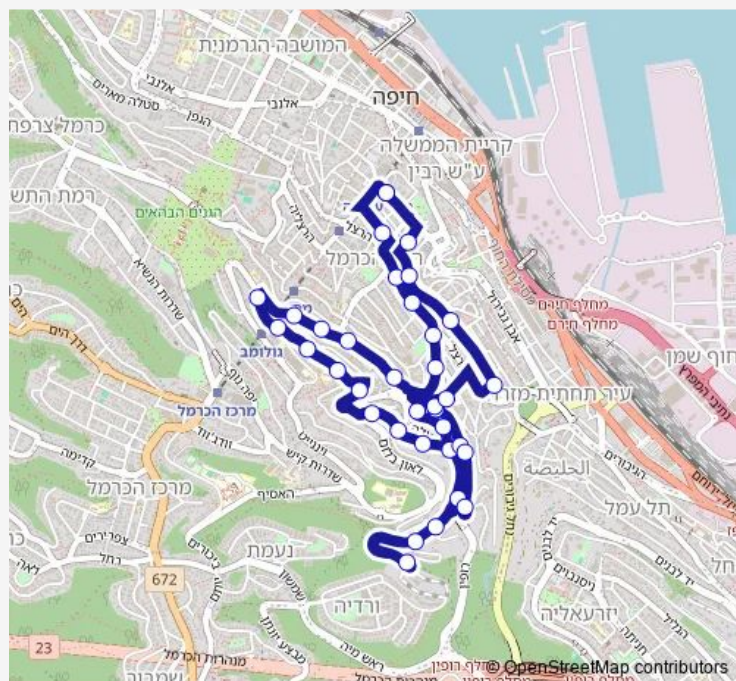

### Route schedule

חסן שוקרי/הנביאים — חסן שוקרי/הנביאים

Monday 06:45-23:00

Tuesday 06:45-23:00

Wednesday 06:45-23:00

Thursday 06:45-23:00

Friday 07:45-14:45

Saturday 20:00-23:00

### Route info

Direction: חסן שוקרי/הנביאים

Stops: 36

Trip Duration: 0 hour 36 min

10 — חסן שוקרי/הנביאים-חיפה->חסן שוקרי/הנביאים-חיפה-#3

קניאל/רופין

רופין/קניאל

בצלאל/חתם סופר