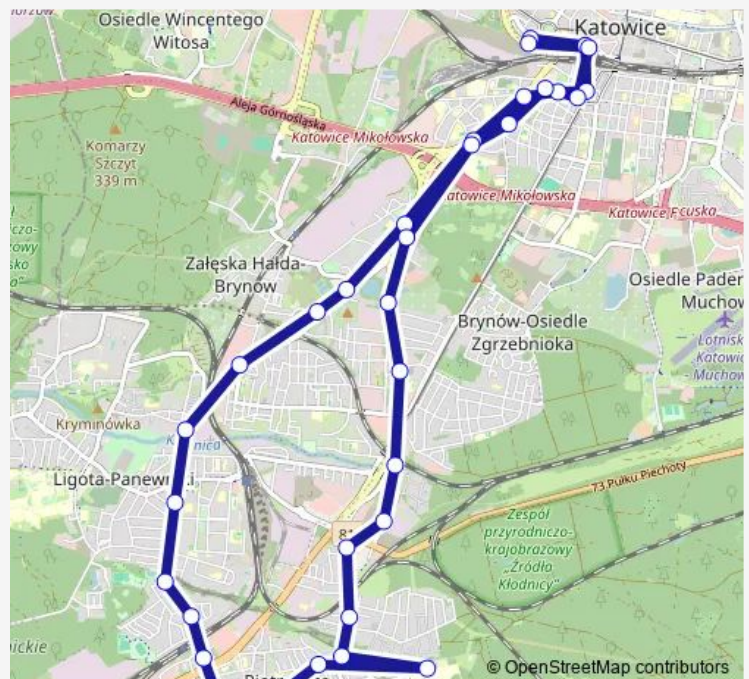

Piotrowice Dworzec Pkp

Piotrowice Fabryka Maszyn

Piotrowice Skrzyżowanie

Piotrowice Osiedle

Ochojec Ziółowa

Ochojec Szpital

Ochojec Ziółowa li

Ochojec Sadowa

Ochojec Wapienna

Route schedule

Katowice Dworzec — Katowice Sądowa

Monday 04:29-05:17

Tuesday 04:29-05:17

Wednesday 04:29-05:17

Thursday 04:29-05:17

Friday 04:29-05:17

Saturday 05:14

Sunday 05:14

Route info

Direction: Katowice Dworzec

Stops: 32

Trip Duration: 0 hour 53 min

Brynów Rzepakowa

Brynów Centrum Przesiadkowe

Brynów Dworska

Brynów Różyckiego

Brynów W. Pola

Katowice Awf

Katowice Mikołowska

Katowice Kopernika Dworzec

Katowice Plac Miarki

Katowice Dworzec