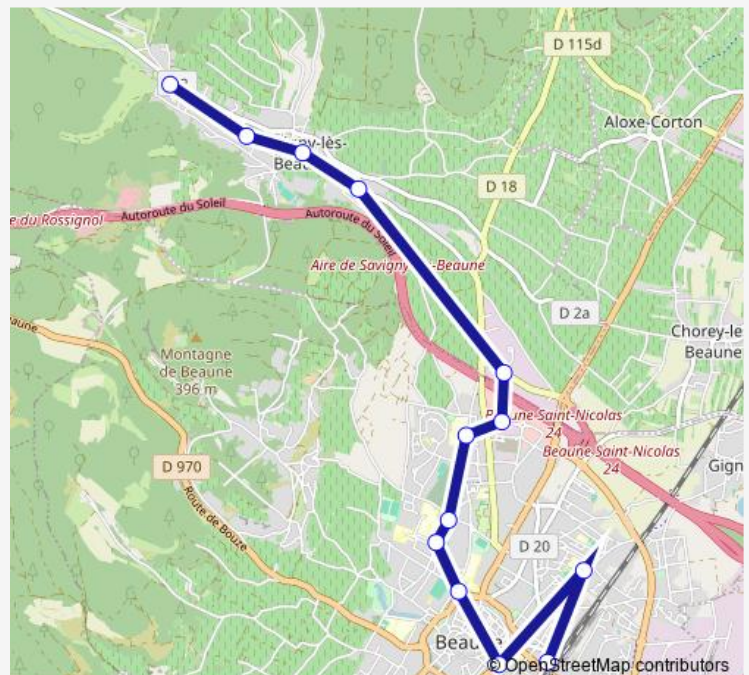

Bus 10 Savign-Lès-Beaune

[Go to website](#)

Direction

Gare — Savigny_Chanterive1

10 stops

[Open route schedule](#)

Gare

Château

Route schedule

Gare — Savigny_Chanterive1

Monday 06:46-18:05

Tuesday 06:46-18:05

Wednesday 06:46-18:05

Thursday 06:46-18:05

Friday 06:46-18:05

Saturday —

Sunday —

Route info

Direction: Gare

Stops: 10

Trip Duration: 0 hour 33 min

10 — Savign-Lès-Beaune

Direction

Savigny_Chanterive1 — Gare

13 stops

[Open route schedule](#)

Savigny_Chanterive1

Savigny_Rue du Rhoïn

Savigny_Centre

Savigny_Charles De Gaulle

ZI Savigny

Bataillon de la Garde