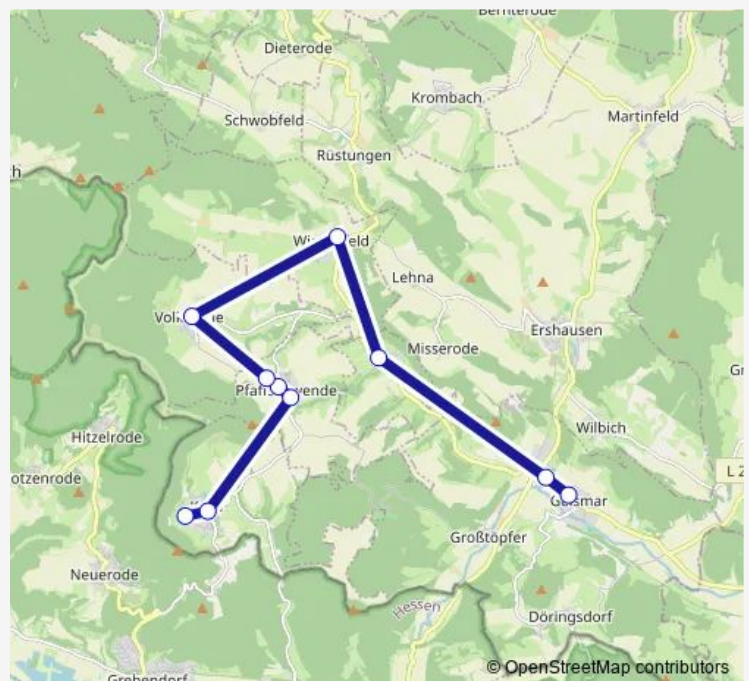

### Direction

Geismar, Schule — Kella, Wendeschleife

12 stops

[Open route schedule](#)

Geismar, Schule

Geismar, Mitte

Geismar, Ärztehaus

Großtöpfer

### Route schedule

Geismar, Schule — Kella, Wendeschleife

Monday 12:15

Tuesday 12:15

Wednesday 12:15

Thursday 12:15

Friday 12:15

Saturday —

### Route info

Direction: Geismar, Schule

Stops: 12

Trip Duration: 0 hour 41 min

## Route info

Direction: Geismar, Mitte

Stops: 10

Trip Duration: 0 hour 24 min

**Direction**

Kella, Wendeschleife — Geismar, Mitte

10 stops

[Open route schedule](#)