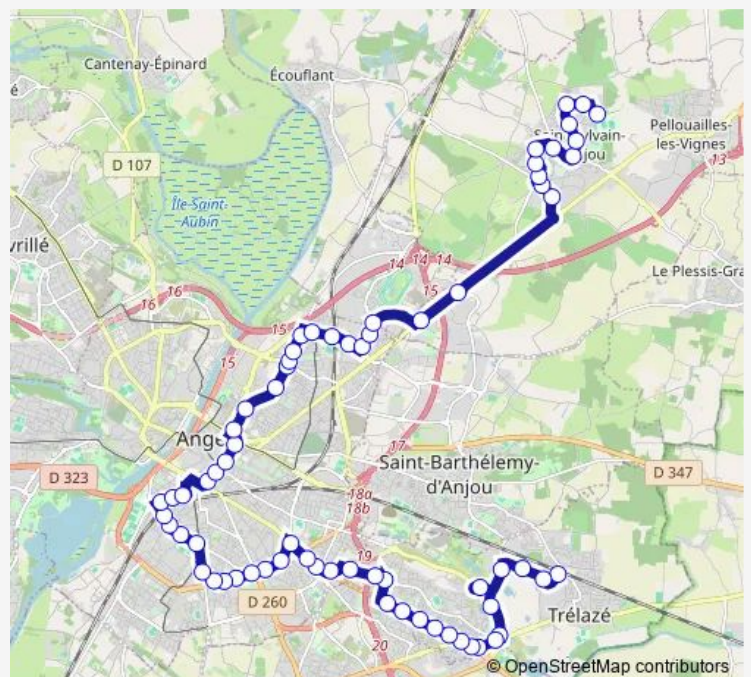

### Route schedule

Trélazé Gare — Chêne Vert

Monday	06:12-20:13
Tuesday	06:12-20:13
Wednesday	06:12-20:13
Thursday	06:12-20:13
Friday	06:12-20:13
Saturday	06:44-20:13
Sunday	—

### Route info

Direction: Trélazé Gare

Stops: 68

Trip Duration: 1 hour 30 min

10 — LES Ponts-DE-CÉ Sorges / Trélazé St-Lézin /  
Trélazé Gare - ST-Sylvain Chêne Vert

Delacroix

Saumuroise

Intermarché