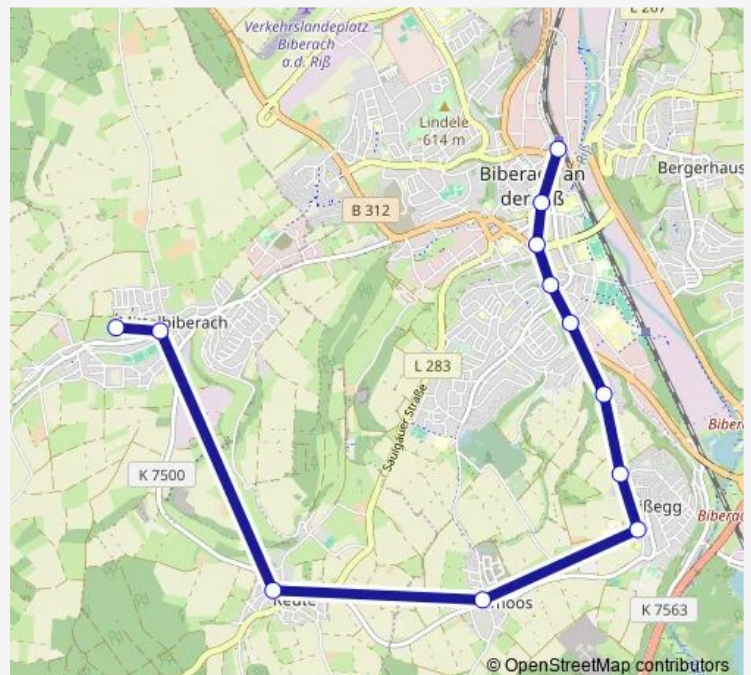

### Direction

Biberach ZOB/Bahnhof — Rindenmoos

10 stops

[Open route schedule](#)

Biberach ZOB/Bahnhof

Biberach Viehmarkt

Biberach Bürgerh./Arb.agentur

Biberach Walds.Str./Mittelberg

Biberach Polizei/Bsz

Biberach Rißegg Steige

Rißegg Birkenäcker

Rißegg Bischof-Sproll-Schule

Rißegg Teich

Rindenmoos

### Route schedule

Biberach ZOB/Bahnhof — Rindenmoos

Monday 07:10-08:08

Tuesday 07:10-08:08

Wednesday 07:10-08:08

Thursday 07:10-08:08

Friday 07:10-08:08

Saturday —

### Route info

Direction: Biberach ZOB/Bahnhof

Stops: 10

Trip Duration: 0 hour 11 min