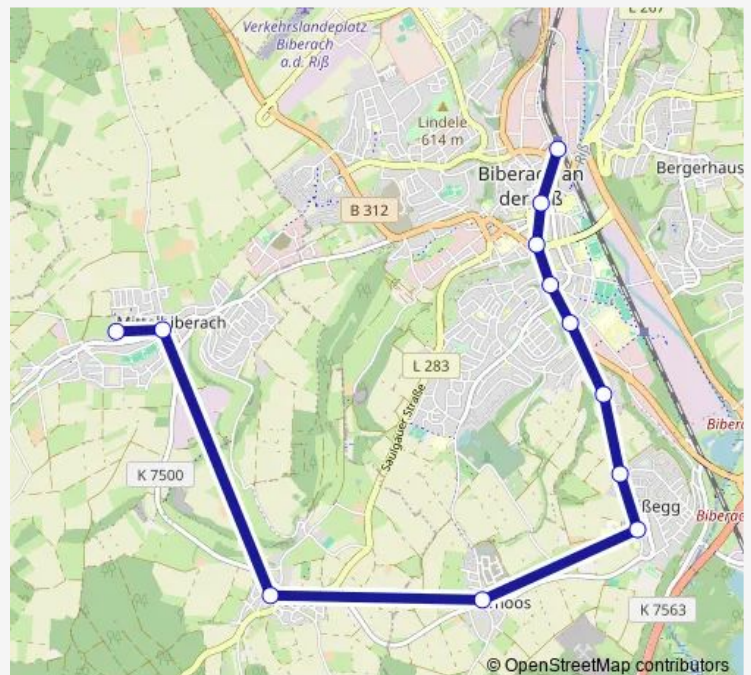

Bus 10

[Go to website](#)

Direction

Biberach ZOB/Bahnhof — Rißegg Bischof-Sproll-Schule

8 stops

[Open route schedule](#)

Biberach ZOB/Bahnhof

Biberach Viehmarkt

Biberach Bürgerh./Arb.agentur

Biberach Dollinger-Realschule

Biberach Polizei/Bsz

Biberach Rißegg Steige

Rißegg Birkenäcker

Rißegg Bischof-Sproll-Schule

Route schedule

Biberach ZOB/Bahnhof — Rißegg Bischof-Sproll-Schule

Monday 07:09-08:10

Tuesday 07:09-08:10

Wednesday 07:09-08:10

Thursday 07:09-08:10

Friday 07:09-08:10

Saturday —

Sunday —

Route info

Direction: Biberach ZOB/Bahnhof

Stops: 8

Trip Duration: 0 hour 10 min

Direction

Rißegg Bischof-Sproll-Schule — Mittelbiberach Schule

14 stops

[Open route schedule](#)

Rißegg Bischof-Sproll-Schule