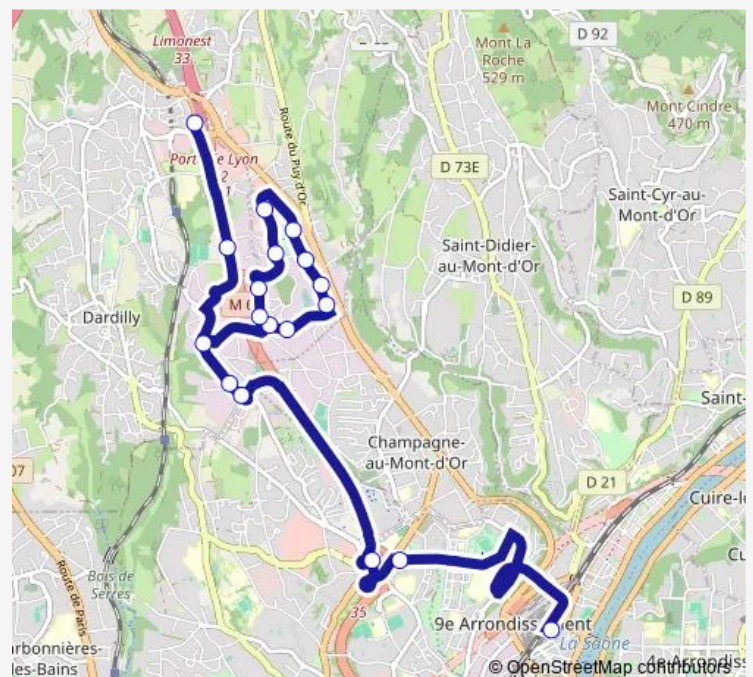

Porte de Lyon

### Route schedule

Gare de Vaise-G.Collomb — Porte de Lyon

Monday 06:30-18:49

Tuesday 06:30-18:49

Wednesday 06:30-18:49

Thursday 06:30-18:49

Friday 06:30-18:49

Saturday —

### Route info

Direction: Gare de Vaise-G.Collomb

Stops: 13

Trip Duration: 0 hour 26 min

10 — Gare de Vaise-G.Collomb -> Porte de Lyon

## Direction

Porte de Lyon — Gare de Vaise-G.Collomb

18 stops

[Open route schedule](#)

Porte de Lyon

Lycée agri. et horticole

Rue des Vergers

Allée des Hêtres