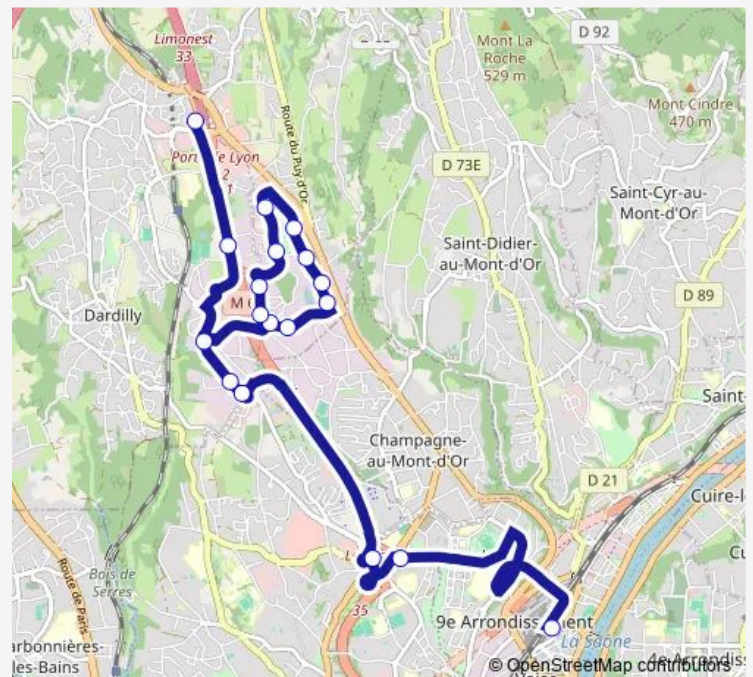

Porte de Lyon

Route schedule

Gare de Vaise-G.Collomb — Porte de Lyon

Monday 06:30-18:49

Tuesday 06:30-18:49

Wednesday 06:30-18:49

Thursday 06:30-18:49

Friday 06:30-18:49

Saturday —

Sunday —

Route info

Direction: Gare de Vaise-G.Collomb

Stops: 13

Trip Duration: 0 hour 25 min

Direction

Porte de Lyon — Gare de Vaise-G.Collomb

18 stops

[Open route schedule](#)

Porte de Lyon

Lycée agri. et horticole

Rue des Vergers

Allée des Hêtres

L'Etang

Château Sans Souci

Wednesday 07:00-20:00

Thursday 07:00-20:00

Friday 07:00-20:00

Saturday —

Sunday —

Route info

Direction: Porte de Lyon

Stops: 18