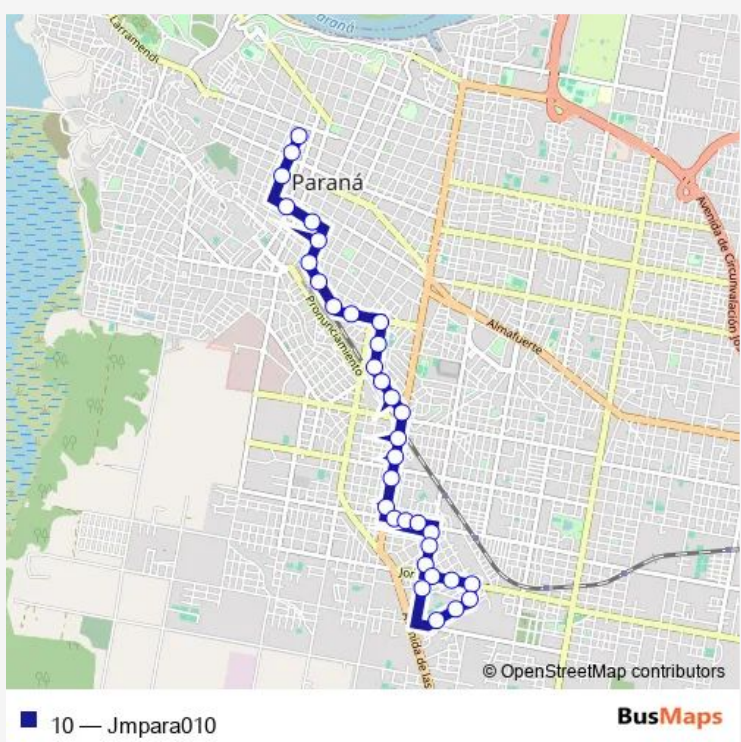

# Bus 10 Jmpara010

[Go to website](#)

**Direction**  
 Cordoba - Cervantes — Division DE LOS Andes - Parque Nacional PRE Delta  
 33 stops  
[Open route schedule](#)

- Cordoba - Cervantes
- Cordoba - Gral. Justo Jose DE Urquiza
- Libertad - Peru
- Paraguay - Italia
- Enrique Carbo - Monte Caseros
- 9 DE Julio - Villaguay
- 9 DE Julio - Blvd. Eduardo Racedo
- BLVD. EDUARDO RACEDO - GRAL. MANUEL BELGRANO
- Blvd. Eduardo Racedo - Pascual Palma
- BLVD. EDUARDO RACEDO - PTE. J. D. PERÚ
- Toribio Ortiz - Blvd. Eduardo Racedo
- Toribio Ortiz - Luis Pasteur
- Toribio Ortiz - Alejo Peiret
- Alejo Peiret - Independencia Economica
- Alejo Peiret - Arturo Jauretche
- Alejo Peiret - AV. Franciso Ramirez
- AV. Francisco Ramirez - Manuel Galvez
- AV. FRANCISCO RAMIREZ - PROF. JOSE FELQUER
- AV. Francisco Ramirez - DEL Barco Centenera
- AV. Francisco Ramirez - Estado DE Israel

**Route schedule**  
 Cordoba - Cervantes — Division DE LOS Andes - Parque Nacional PRE Delta

Monday	05:51-22:08
Tuesday	05:51-22:08
Wednesday	05:51-22:08
Thursday	05:51-22:08
Friday	05:51-22:08
Saturday	05:55-19:29
Sunday	05:55-19:29

**Route info**  
 Direction: Cordoba - Cervantes  
 Stops: 33  
 Trip Duration: 0 hour 30 min

Miguel David - DR. Lucio Roque D'Agostino

Miguel David - Roberto Satler

Miguel David - Victorio Camerano

Division DE LOS Andes - Francisco DE Bueno

The schedule is provided in the local timezone. Times with "(+1)" indicate departures on the next day.

PDF file created on 2025-01-16

2024 BusMaps.com - All Rights Reserved