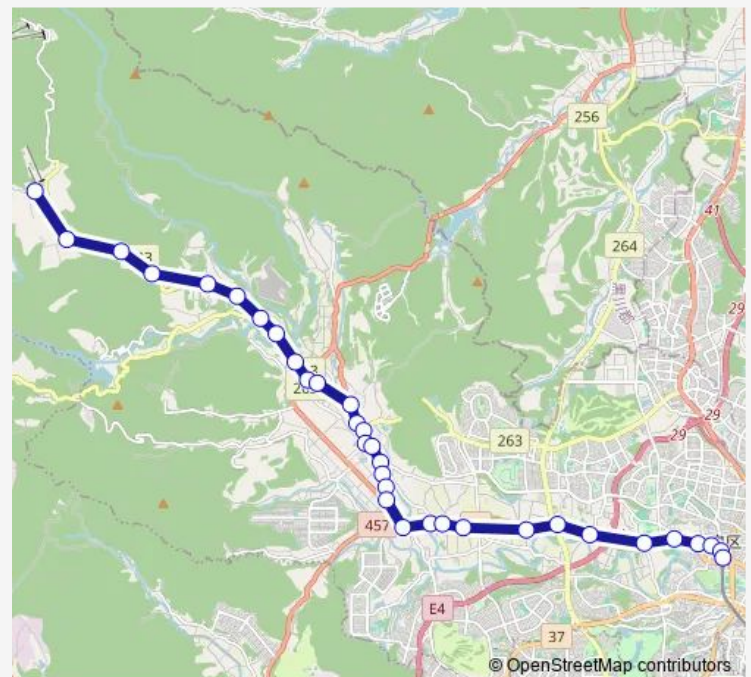

### Route schedule

泉岳自然ふれあい館 — 泉中央駅

Monday 08:50-17:05

Tuesday 08:50-17:05

Wednesday 08:50-17:05

Thursday 08:50-17:05

Friday 08:50-17:05

Saturday 08:50-17:05

### Route info

Direction: 泉岳自然ふれあい館

Stops: 33

Trip Duration: 0 hour 53 min

10 — 泉岳自→泉中央

BusMaps

鼻毛橋

小角

泉中央駅北口

泉中央駅

## Route info

Direction: 泉中央駅

Stops: 33

Trip Duration: 0 hour 49 min

南切立

七北田ダム入口

旗杵

金森橋