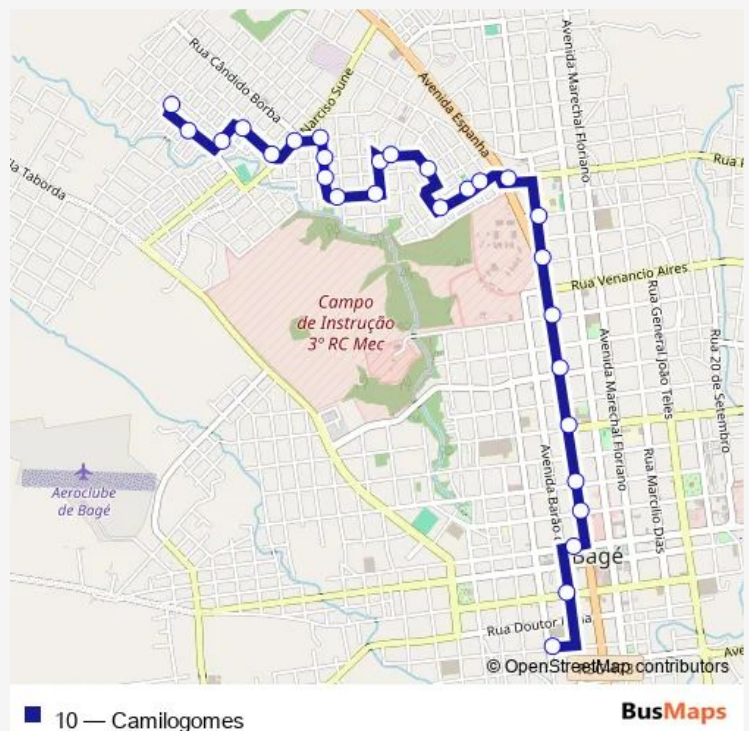

### Route schedule

R. Dr. Verissimo 415-569 - Centro — R. Setecentos e Setenta 1051 - Taruma

Monday 06:25-23:30

Tuesday 06:25-23:30

Wednesday 06:25-23:30

Thursday 06:25-23:30

Friday 06:25-23:30

Saturday 06:30-23:00

### Route info

Direction: R. Dr. Verissimo 415-569 - Centro

Stops: 27

Trip Duration: 0 hour 14 min

R. Setecentos e Setenta e Seis 31 - Taruma

R. Setecentos e Setenta e Seis 231 - Taruma

R. Americo Silveira Dias 151-201 - Taruma

## Route schedule

R. Setecentos e Setenta 1051 - Taruma — R. Dr. Verissimo 415-569 - Centro

Monday 06:25-23:10

Tuesday 06:25-23:10

Wednesday 06:25-23:10

Thursday 06:25-23:10

Friday 06:25-23:10

Saturday 06:30-23:30

## Route info

Direction: R. Setecentos e Setenta 1051 - Taruma

Stops: 28

Trip Duration: 0 hour 14 min

Av. Gen. Osorio 3826-3892 - Sao Jorge

R. Juvencio Lemos 842-920 - Centro

R. Barao do Triunfo 810 - Centro