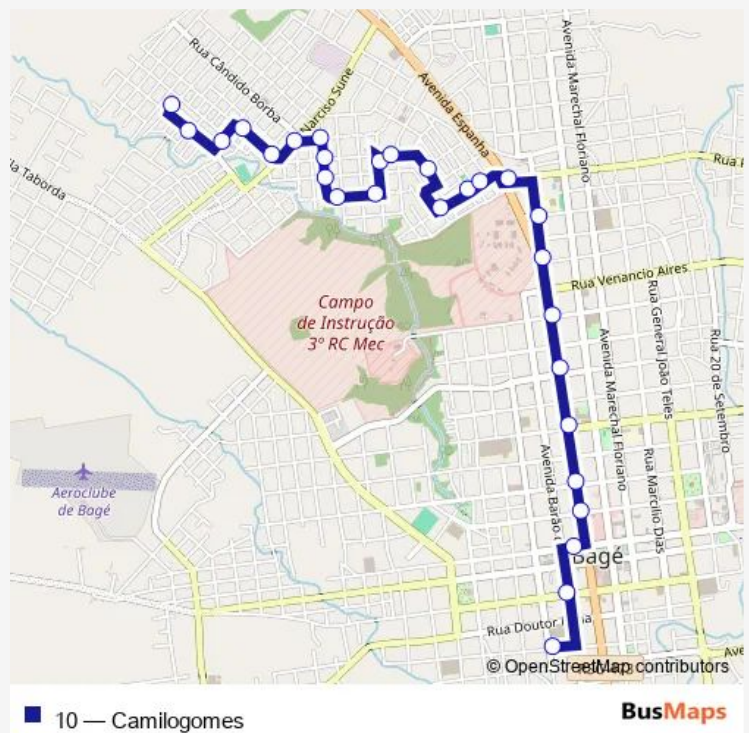

R. Tulio Lopes 275 - Popular

R. Tulio Lopes 313-401 - Popular

R. Manoel Pessanha Quintanilha 1100-1130 - Arvorezinha

R. Narciso Sune 711-727 - Popular

Route schedule

R. Dr. Verissimo 415-569 - Centro — R. Setecentos e Setenta 1051 - Taruma

Monday 06:25-23:30

Tuesday 06:25-23:30

Wednesday 06:25-23:30

Thursday 06:25-23:30

Friday 06:25-23:30

Saturday 06:30-23:00

Sunday 07:00-23:00

Route info

Direction: R. Dr. Verissimo 415-569 - Centro

Stops: 27

Trip Duration: 0 hour 14 min

R. Setecentos e Setenta e Seis 31 - Taruma

R. Setecentos e Setenta e Seis 231 - Taruma

R. Americo Silveira Dias 151-201 - Taruma

Saturday 06:30-23:30

Sunday 06:30-23:25

Route info

Direction: R. Setecentos e Setenta 1051 - Taruma

Stops: 28

Trip Duration: 0 hour 14 min

Av. Gen. Osorio 3826-3892 - Sao Jorge

R. Juvencio Lemos 842-920 - Centro