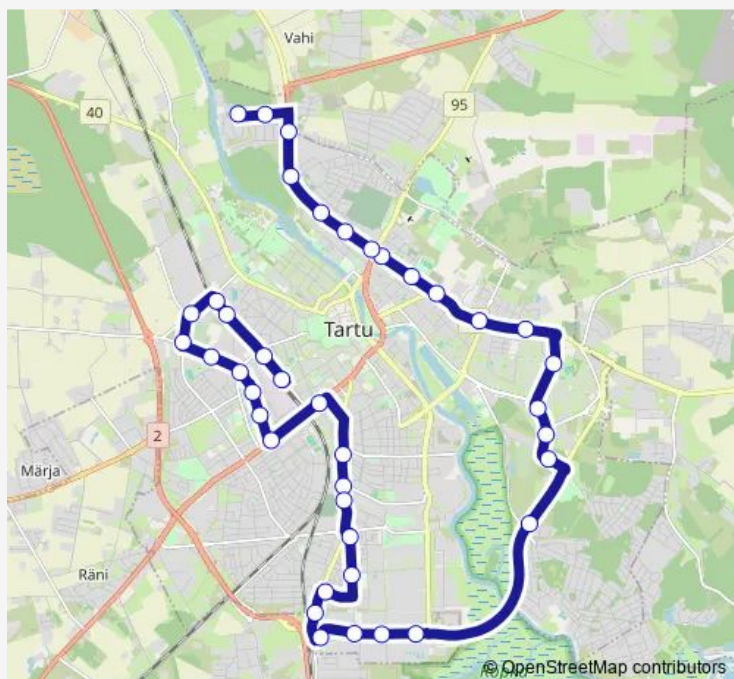

### Route schedule

Kvissentali — Raudteejaam

Monday 05:20-21:35

Tuesday 05:20-21:35

Wednesday 05:20-21:35

Thursday 05:20-21:35

Friday 05:20-21:35

Saturday —

### Route info

Direction: Kvissentali

Stops: 45

Trip Duration: 0 hour 53 min

10 — Kvissentali-Annelinn Ringtee-Rdt.jaam

Jalaka

Võru ring

Ringtee I