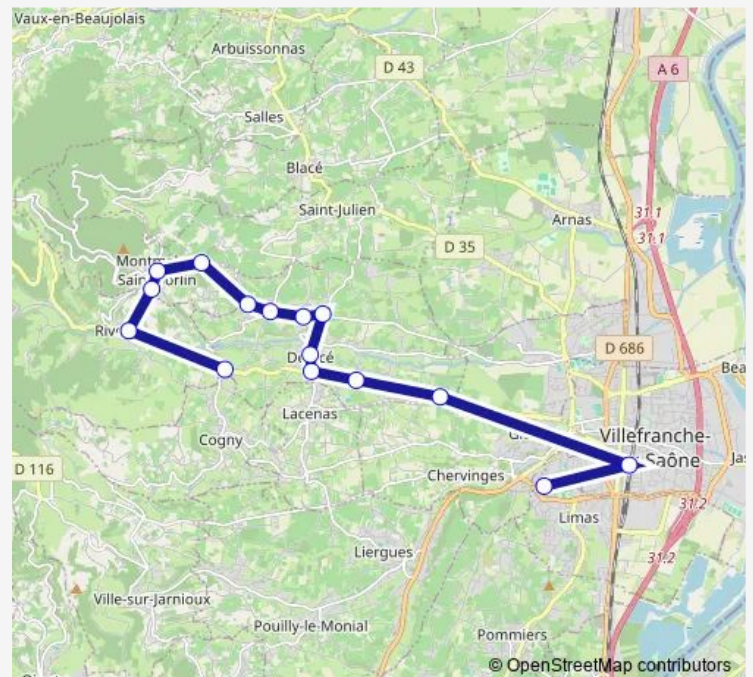

### Direction

Cogny - LES Charmes — Gare Routiere

16 stops

[Open route schedule](#)

Cogny - LES Charmes

Rivolet - LE Bourg

Montmelas-ST Sorlin - LE Clerjon

Montmelas-ST Sorlin - LE Bourg

Denice - LES Bruyeres

ST Exupery

Limas - College Maurice Utrillo

Gare Routiere

### Route schedule

Cogny - LES Charmes — Gare Routiere

Monday —

Tuesday —

Wednesday 07:03-18:47

Thursday —

Friday —

Saturday —

### Route info

Direction: Cogny - LES Charmes

Stops: 16

Trip Duration: 0 hour 48 min