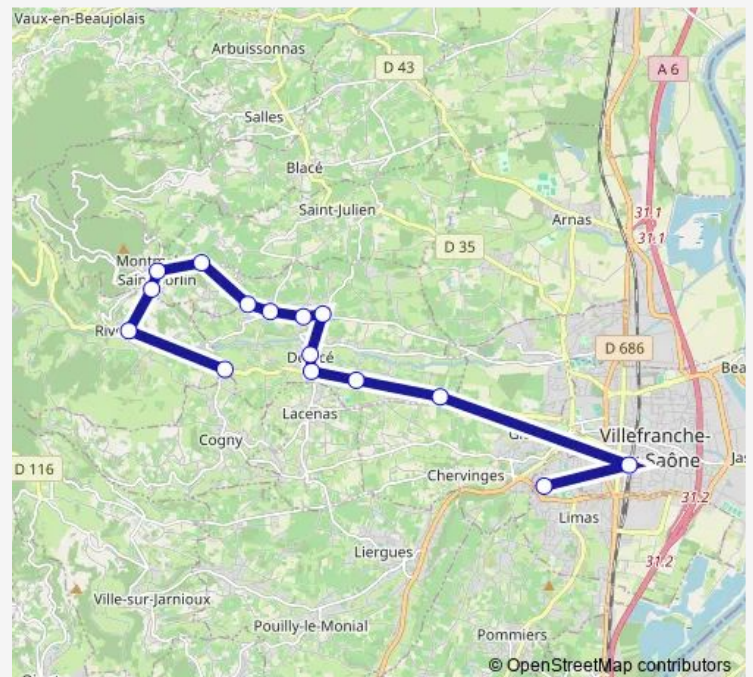

Bus 10 Cogny - Villefranche / Limas

[Go to website](#)

Direction

Cogny - LES Charmes — Gare Routiere

16 stops

[Open route schedule](#)

Cogny - LES Charmes

Rivolet - LE Bourg

Denice - LES Maisons Neuves

Denice - LE Vivian

Denice - LES Bruyeres

ST Exupery

Limas - College Maurice Utrillo

Gare Routiere

Route schedule

Cogny - LES Charmes — Gare Routiere

Monday —

Tuesday —

Wednesday 07:03-18:47

Thursday —

Friday —

Saturday —

Sunday —

Route info

Direction: Cogny - LES Charmes

Stops: 16

Trip Duration: 0 hour 48 min

10 — Cogny - Villefranche / Limas

Direction

Limas - College Maurice Utrillo — Cogny - LES Charmes

15 stops

[Open route schedule](#)