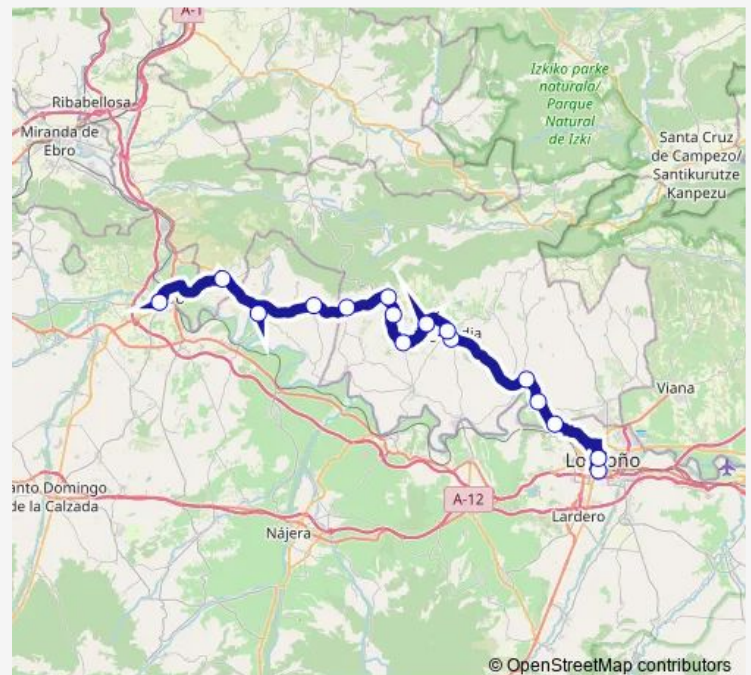

Leza (Ospitalea/Hospital)

Samaniego

Abalos

SAN Vicente DE LA Sonsierra

Labastida / Bastida

Haro

Route schedule

Logroño Estacion — Haro

Monday 07:45-21:55

Tuesday 07:45-21:55

Wednesday 07:45-21:55

Thursday 07:45-21:55

Friday 07:45-21:55

Saturday 09:30-19:30

Sunday 09:30-19:30

Route info

Direction: Logroño Estacion

Stops: 16

Trip Duration: 1 hour 4 min

10 — Logroño - Haro

Direction

Haro — Logroño Estacion

16 stops

[Open route schedule](#)