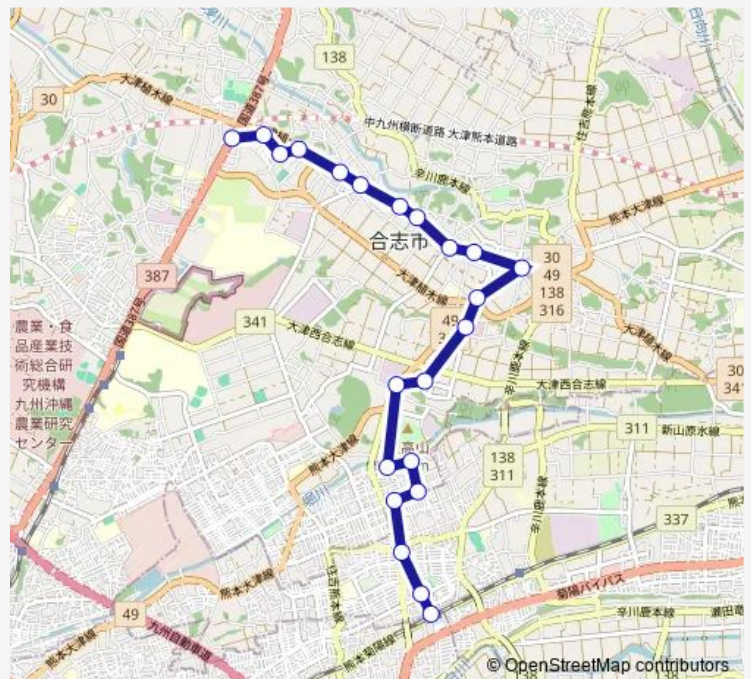

Bus 北ルート 辻久保→アンビー熊本→光の森駅

[Go to website](#)

Direction

辻久保 — 光の森駅

22 stops

[Open route schedule](#)

- 辻久保
- 栄温泉団地
- ひのくにふれあいセンター入口
- 鹿水
- 平島 (合志)
- 平島入口
- 人権ふれあいセンター
- 原口
- 原口公民館
- 合志小前
- 竹迫下町
- 合志中前
- 合志市役所 (ヴィーブル)
- アンビー熊本
- Jt前
- 杉並台西
- 杉並台団地
- 杉並一丁目
- 沖野
- 新山
- ゆめタウン光の森

Route schedule

辻久保 — 光の森駅

Monday	06:42-18:21
Tuesday	06:42-18:21
Wednesday	06:42-18:21
Thursday	06:42-18:21
Friday	06:42-18:21
Saturday	18:22
Sunday	18:22

Route info

Direction: 辻久保

Stops: 22

Trip Duration: 0 hour 32 min

■ 北ルート 辻久保→アンビー熊本→光の森駅

Bus time schedules and route maps are available in an offline PDF at busmaps.com. Use the busmaps.com website to see live bus times, train schedule or subway schedule, and step-by-step directions for all public transit in Koshi