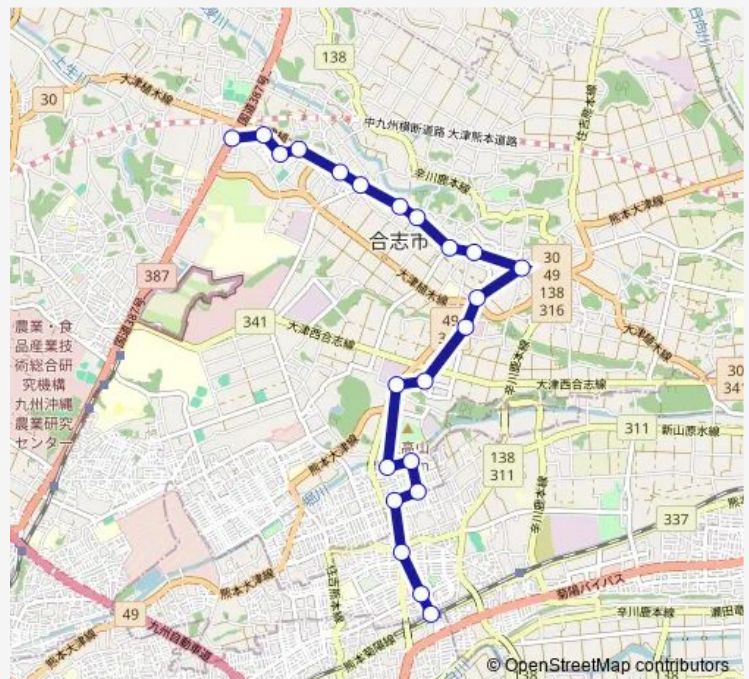

Bus 北ルート 辻久保→アンビー熊本→光の森駅

[Go to website](#)

Direction

辻久保 — 光の森駅

22 stops

[Open route schedule](#)

- 辻久保
- 栄温泉団地
- ひのくにふれあいセンター入口
- 鹿水
- 平島 (合志)
- 平島入口
- 人権ふれあいセンター
- 原口
- 原口公民館
- 合志小前
- 竹迫下町
- 合志中前
- 合志市役所 (ヴィーブル)
- アンビー熊本
- Jt前
- 杉並台西
- 杉並台団地
- 杉並一丁目
- 沖野
- 新山
- ゆめタウン光の森

Route schedule

辻久保 — 光の森駅

Monday	06:42-18:21
Tuesday	06:42-18:21
Wednesday	06:42-18:21
Thursday	06:42-18:21
Friday	06:42-18:21
Saturday	18:22
Sunday	18:22

Route info

Direction: 辻久保

Stops: 22

Trip Duration: 0 hour 32 min

■ 北ルート 辻久保→アンビー熊本→光の森駅

Bus time schedules and route maps are available in an offline PDF at busmaps.com. Use the busmaps.com website to see live bus times, train schedule or subway schedule, and step-by-step directions for all public transit in Koshi