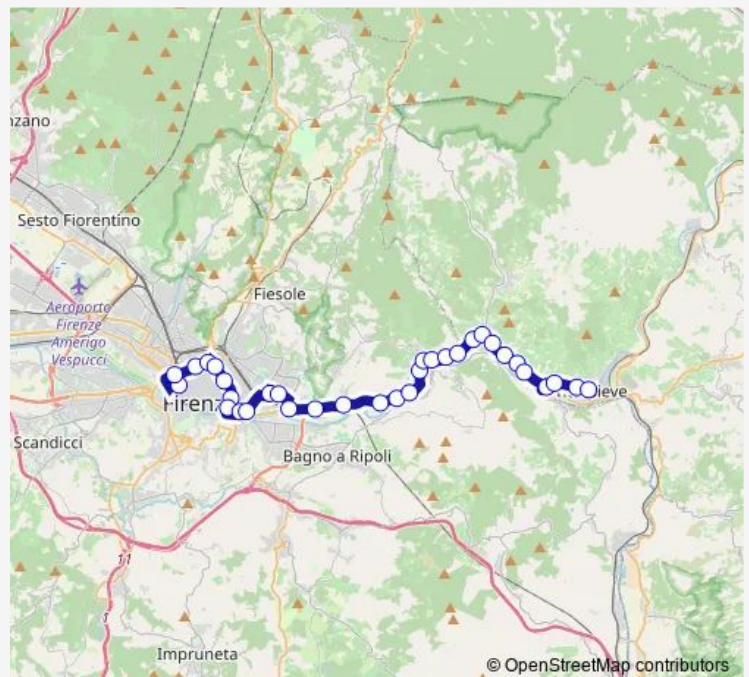

Thursday 07:00

Friday 07:00

Saturday 07:30

Sunday —

Route info

Direction: Autostazione Sita Firenze *

Stops: 33

Trip Duration: 0 hour 50 min

345 A — Firenze - Pontassieve E (Servizio Completo)

Ellera

Le Falle

Le Falle 1

Bivio Molino

Le Sieci Piazza Albizi *

Le Sieci 2

Le Sieci 3

Stops: 40

Trip Duration: 0 hour 50 min

Sant'Andrea A Rovezzano_V *

Varlungo_V *

Via Aretina_V

Bellariva

Via Lanza

Via Piagentina