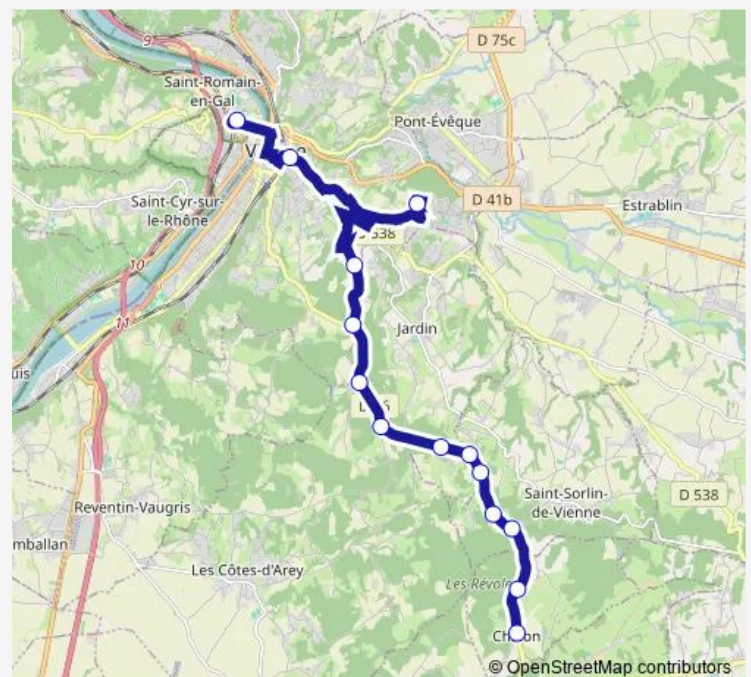

Saturday —

Sunday —

Route info

Direction: Le Tonkin

Stops: 22

Trip Duration: 0 hour 57 min

VIE4 — Ligne VIE 04

Direction

Lycée E. Fitzgerald — Chalon Mairie

14 stops

[Open route schedule](#)

Lycée E. Fitzgerald

Les Célestes

Stade Malissol

Bascule Chemin de la Rente

Vossère

Télégraphe

La Scierie

Le Brut Ferme Lentillon

Chemin de Malatra

Chemin de Coursin

Granges

Les Terres Rouges

Lot Chataigniers

Saturday —

Sunday —

Route info

Direction: Lycée E. Fitzgerald

Stops: 14

Trip Duration: 0 hour 55 min

Direction

Basse Rosière 1 — Collège de l'Isle