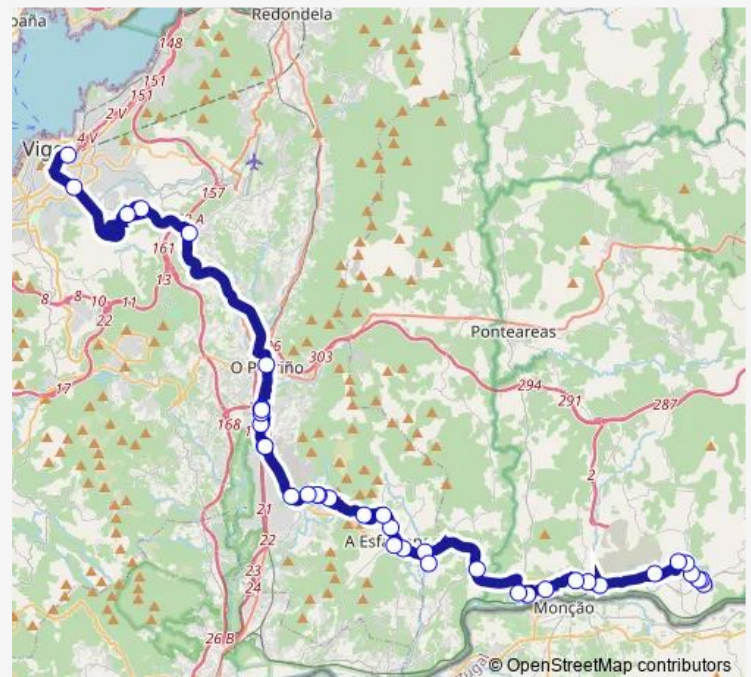

Thursday 06:35-15:15

Friday 06:35-15:15

Saturday —

Sunday —

Route info

Direction: Pavillón

Stops: 38

Trip Duration: 1 hour 14 min

Empalme N-550/Local Rocha

A Guía (Gasolineira)

Gasolineira

Empalme N-550/Local A Gui

Porriño (Avda De Galicia)

Puxeiros

Meixoeiro (Instituto)

Meixoeiro (hospital)