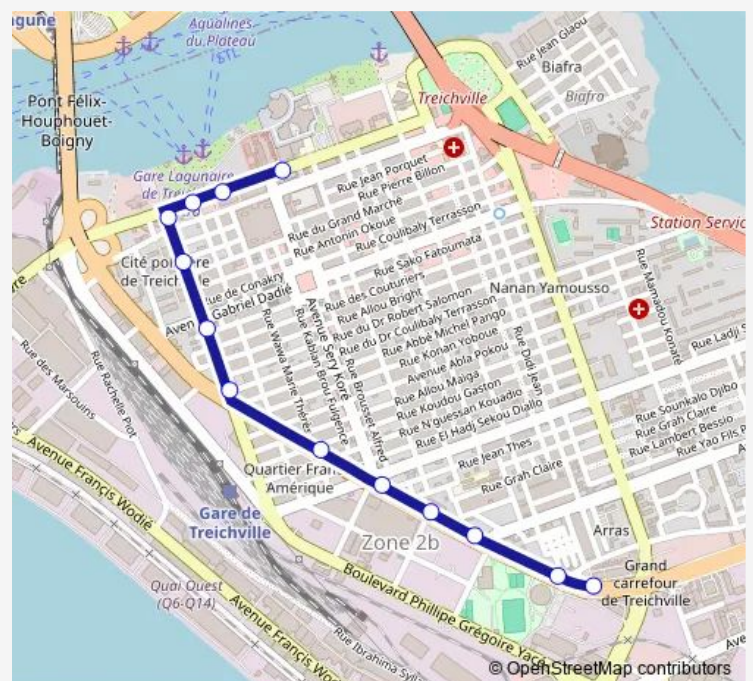

Marché Samsung

Kabalane

Carrefour Cacomiaf

Ex Pharmacie Mockey

Pharmacie Sainte-Jeanne

Commissariat du 2^e Arrondissement de Treichville

Carrefour Flamboyant

Station Ola

Fif

Terminus Marché Treichville

Mairie de Treichville

Route schedule

Treichvile Gare de Bassam — Mairie de Treichville

Monday	06:00
Tuesday	06:00
Wednesday	06:00
Thursday	06:00
Friday	06:00
Saturday	06:00
Sunday	06:00

Route info

Direction: Treichvile Gare de Bassam

Stops: 13

Trip Duration: 0 hour 8 min

Direction

Mairie de Treichville — Treichvile Gare de Bassam

13 stops

[Open route schedule](#)

Mairie de Treichville

Fif

Station Ola

Gare bateau-bus

En bas du pont

Moulin

Carrefour Ctop Zone 2

Siège Coris Bank