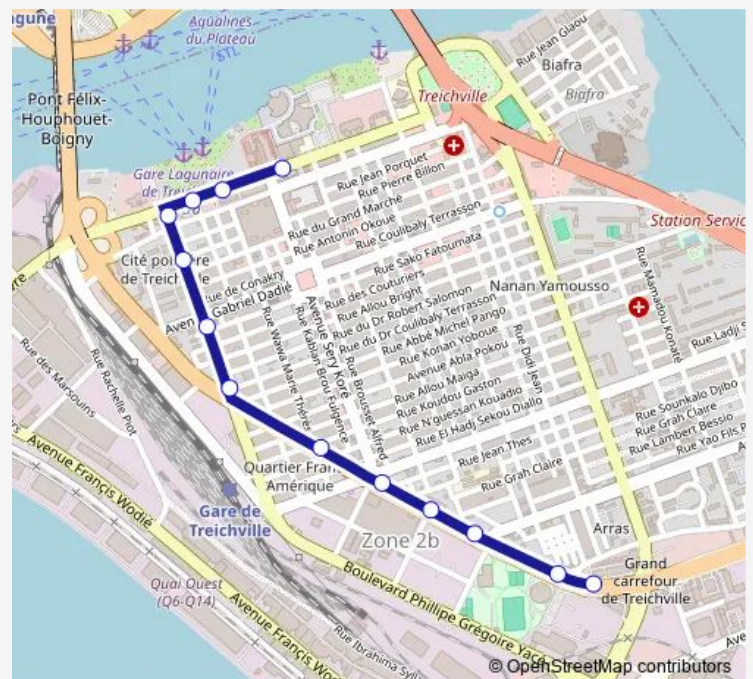

Marché Samsung

Kabalane

Carrefour Cacomiaf

Ex Pharmacie Mockey

Pharmacie Sainte-Jeanne

Commissariat du 2^e Arrondissement de Treichville

Carrefour Flamboyant

Station Ola

Fif

Terminus Marché Treichville

Mairie de Treichville

Route schedule

Treichvile Gare de Bassam — Mairie de Treichville

Monday	06:00
Tuesday	06:00
Wednesday	06:00
Thursday	06:00
Friday	06:00
Saturday	06:00
Sunday	06:00

Route info

Direction: Treichvile Gare de Bassam

Stops: 13

Trip Duration: 0 hour 8 min

Direction

Mairie de Treichville — Treichvile Gare de Bassam

13 stops

[Open route schedule](#)

Mairie de Treichville

Fif

Station Ola

Gare bateau-bus

En bas du pont

Moulin

Carrefour Ctop Zone 2

Siège Coris Bank