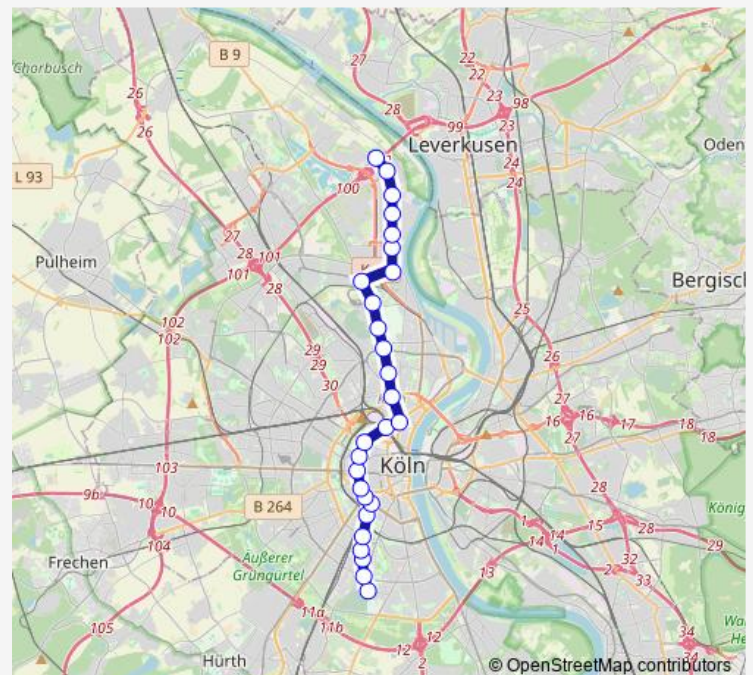

Köln Lohsestr.

Köln Ebertplatz

Köln Hansaring

Köln Christophstr./Mediapark

Köln Friesenplatz

Köln Rudolfplatz

Köln Zülpicher Platz

Köln Barbarossaplatz

Köln Eifelstr.

### Route schedule

Köln Merkenich — Köln Zollstock Südfriedhof

Monday	03:34-02:55 <sup>+1</sup>
Tuesday	03:25-02:55 <sup>+1</sup>
Wednesday	03:25-02:55 <sup>+1</sup>
Thursday	03:34-02:55 <sup>+1</sup>
Friday	03:25-02:55 <sup>+1</sup>
Saturday	03:34-02:55 <sup>+1</sup>
Sunday	03:34-02:55 <sup>+1</sup>

### Route info

Direction: Köln Merkenich

Stops: 27

Trip Duration: 0 hour 44 min

Köln Eifelplatz

Köln Pohligstr.

Köln Herthastr.

Köln Gottesweg