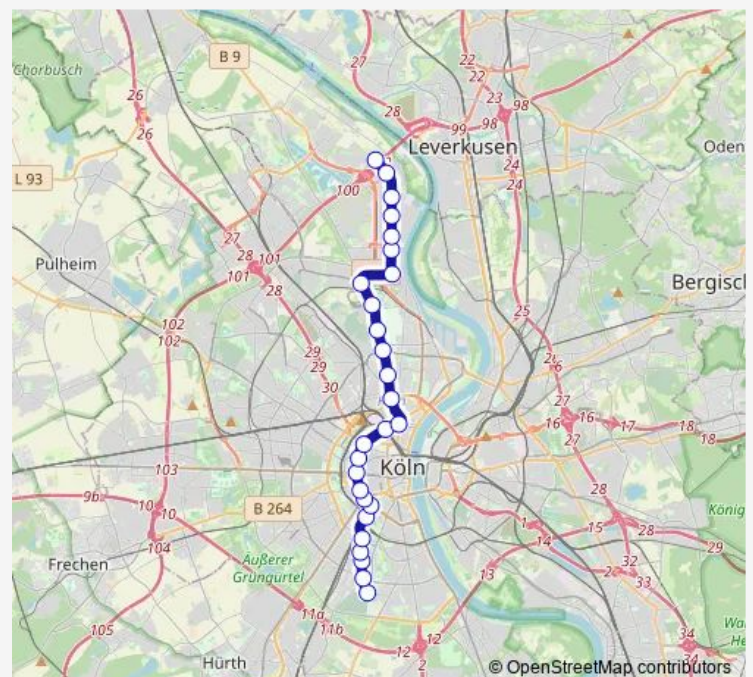

Köln Friesenplatz

Köln Christophstr./Mediapark

Köln Hansaring

Köln Ebertplatz

Köln Lohsestr.

Köln Florastr.

Köln Neusser Str./Gürtel

Köln Mollwitzstr.

Köln Scheibenstr.

Köln Wilhelm-Sollmann-Str.

Köln Niehl Nord

Route schedule

Köln Zollstock Südfriedhof — Köln Merkenich

Monday	03:16-02:46 ⁺¹
Tuesday	03:16-02:46 ⁺¹
Wednesday	03:46-02:46 ⁺¹
Thursday	03:16-02:46 ⁺¹
Friday	03:16-02:46 ⁺¹
Saturday	03:16-02:46 ⁺¹
Sunday	03:16-02:46 ⁺¹

Route info

Direction: Köln Zollstock Südfriedhof

Stops: 27

Trip Duration: 0 hour 45 min

Köln Geestemünder Str.

Köln Fordwerke Süd

Köln Fordwerke Mitte

Köln Fordwerke Nord

Route info

Direction: Köln Merkenich

Stops: 27

Trip Duration: 0 hour 44 min

Köln Zollstockgürtel

Köln Zollstock Südfriedhof

12 Tram time schedules and route maps are available in an offline PDF at busmaps.com. Use the busmaps.com website to see live bus times, train schedule or subway schedule, and step-by-step directions for all public transit in Koeln