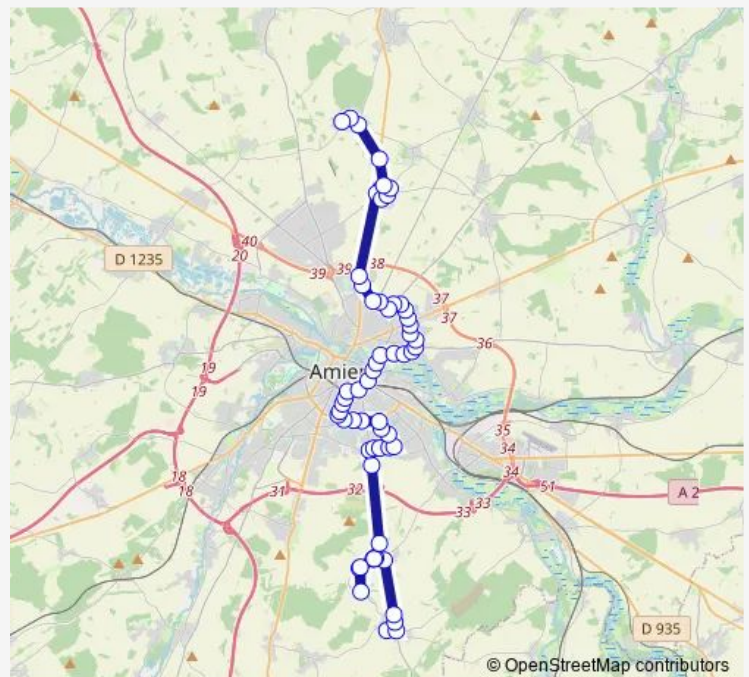

Thursday 06:46-17:33

Friday 06:46-17:33

Saturday —

Sunday —

Route info

Direction: Bertangles

Stops: 56

Trip Duration: 1 hour 17 min

■ 12 — Ligne 12

BusMaps

Robert Petit

Baudrez

Abbé de l'Epée

Parc St-Pierre

Hortillonnages

Alsace Lorraine

Gare du Nord E

Otages

Cir. J.Verne D

Laurendeau

Coll. St-Martin

Desmoulins

Delpech Quai A

Cité-Providence

Friday 07:04-17:46

Saturday 08:18-19:36

Sunday —

Route info

Direction: S. en-Amiénois

Stops: 59

Trip Duration: 1 hour 21 min

Desmoulins