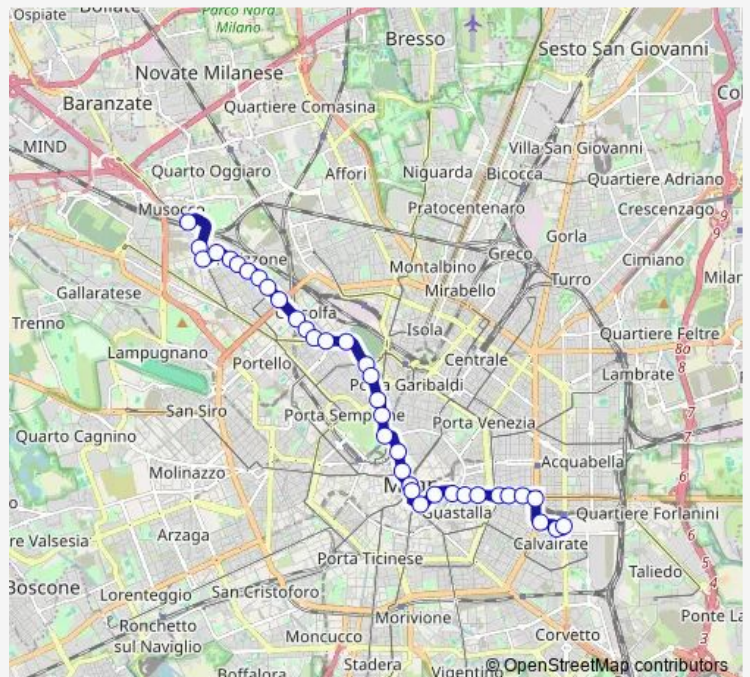

p.le cim.monumentale via bramante

### Route info

Direction: v.le molise

Stops: 37

Trip Duration: 1 hour 6 min

12 — molise - certosa f.s. (lav. mambretti fase 3)

cenisio m5

via cenisio via induno

p.za diocleziano