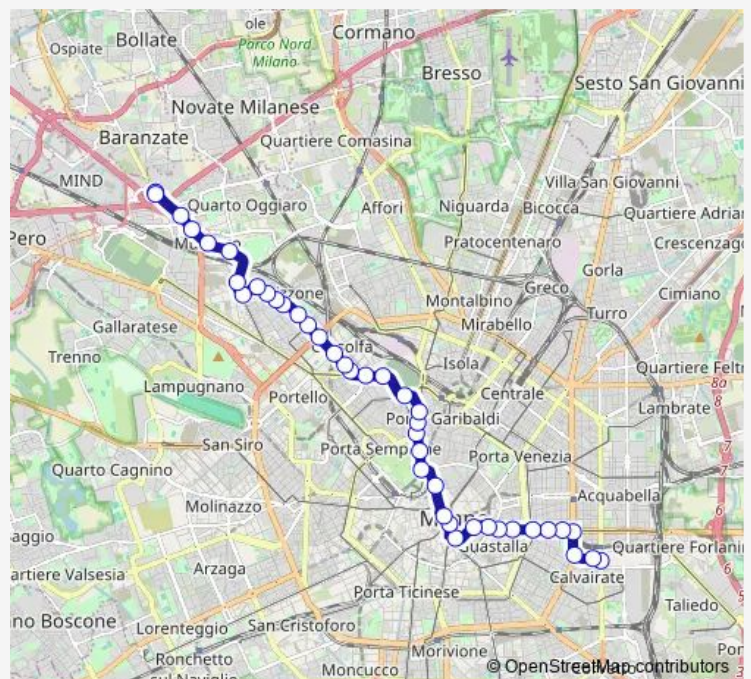

via mazzini prima di via dogana

viaorefici, 24 fronte via cantu'

via ponte vetero, 14 dopo via dell'orso

foro buonaparte fronte 48 dopo via lanza

via legnano, 20 prima di via mantegazza

p.le biancamano, prima di v.le montello

v.le montello, 11 prima di via de dragon

v.le montello prima di p.za baiamonti

p.le cimitero monumentale prima di via bramante

Route schedule

v.le molise prima di via caposile — via g.grassi fronte entrata osp.sacco

Monday	05:12-01:47 ⁺¹
Tuesday	05:12-01:47 ⁺¹
Wednesday	05:12-01:47 ⁺¹
Thursday	05:12-01:47 ⁺¹
Friday	05:12-01:47 ⁺¹
Saturday	05:12-01:47 ⁺¹
Sunday	05:11-01:47 ⁺¹

Route info

Direction: v.le molise prima di via caposile

Stops: 41

Trip Duration: 1 hour 9 min

12 — roserio - molise (lav. monumentale)

via cenisio, prima di via messina

via cenisio prima di via borghese

via mac mahon, 2 dopo p.za diocleziano

via mac mahon, 16 prima di via principe eugenio