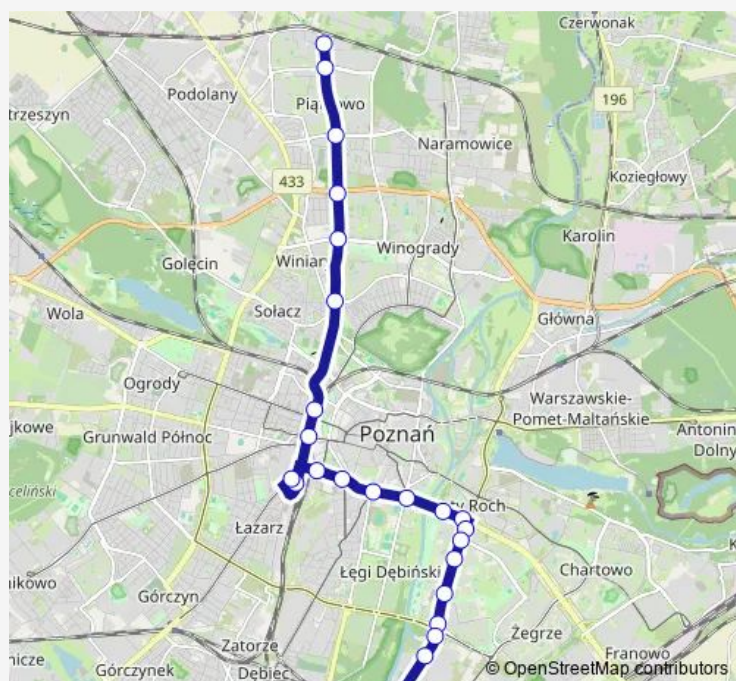

### Route schedule

Os. Sobieskiego — Franowo

Monday 22:44

Tuesday —

Wednesday —

Thursday —

Friday —

Saturday —

### Route info

Direction: Os. Sobieskiego

Stops: 28

Trip Duration: 0 hour 36 min

Os. Tysiąclecia

Os. Lecha

Piaśnicka Rynek

Piaśnicka/Kurlandzka