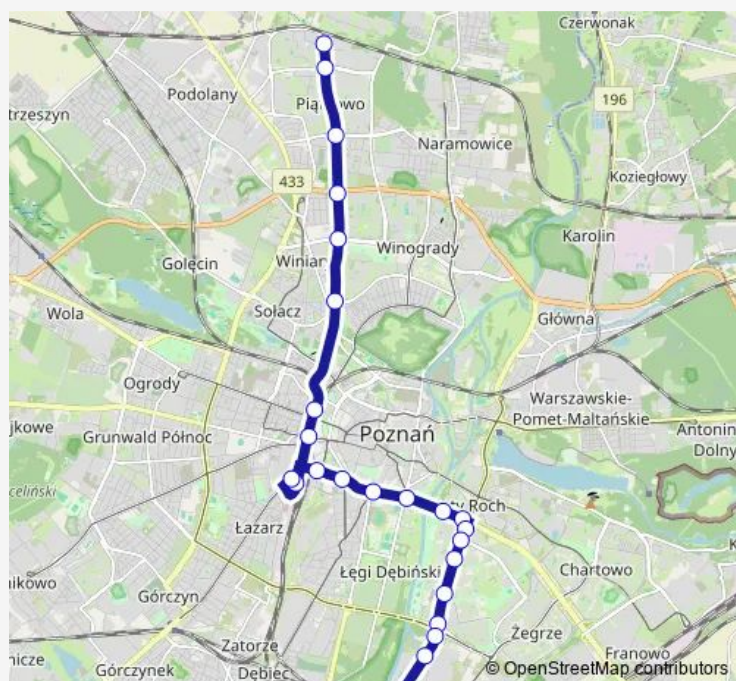

Kurpińskiego

Lechicka Poznań Plaża

Aleje Solidarności

Słowiańska

Most Teatralny

Rondo Kaponiera

Dworzec Zachodni

Dworzec Zachodni

Thursday —

Friday —

Saturday —

Sunday —

Route info

Direction: Os. Sobieskiego

Stops: 28

Trip Duration: 0 hour 36 min

12 — Starołęka PKM - OS. Sobieskiego|Os. Sobieskiego - Starołęka Pkm **BusMaps**

Os. Tysiąclecia

Os. Lecha

Piaśnicka Rynek

Piaśnicka/Kurlandzka

Szwedzka

Szwajcarska

Franowo

Direction

Głogowska/Hetmańska — Starołęka Pkm

19 stops

[Open route schedule](#)

Głogowska/Hetmańska

Rynek Łazarski

Park Wilsona

Dworzec Zachodni