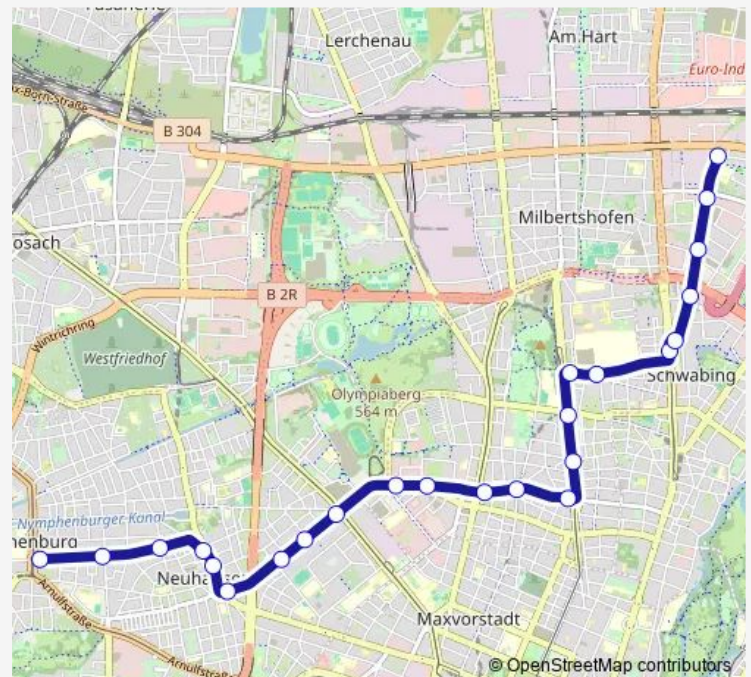

Barbarastraße

Nordbad

Hohenzollernplatz

Kurfürstenplatz

Clemensstraße

Karl-Theodor-Straße

Scheidplatz

Kölner Platz

Parzivalplatz

Schwabinger Tor

Am Münchner Tor

Route schedule

Romanplatz — Schwabing Nord

| | |
|-----------|---------------------------|
| Monday | 04:55-01:15 ⁺¹ |
| Tuesday | 04:55-01:15 ⁺¹ |
| Wednesday | 04:55-01:15 ⁺¹ |
| Thursday | 04:55-01:15 ⁺¹ |
| Friday | 04:55-01:15 ⁺¹ |
| Saturday | 04:55-01:15 ⁺¹ |
| Sunday | 04:55-01:15 ⁺¹ |

Route info

Direction: Romanplatz

Stops: 24

Trip Duration: 0 hour 31 min

12 — Scheidplatz - Romanplatz

Anni-Albers-Straße

Domagkstraße

Schwabing Nord

Direction

Schwabing Nord — Romanplatz

24 stops

[Open route schedule](#)

Schwabing Nord

Domagkstraße

Anni-Albers-Straße

Am Münchner Tor